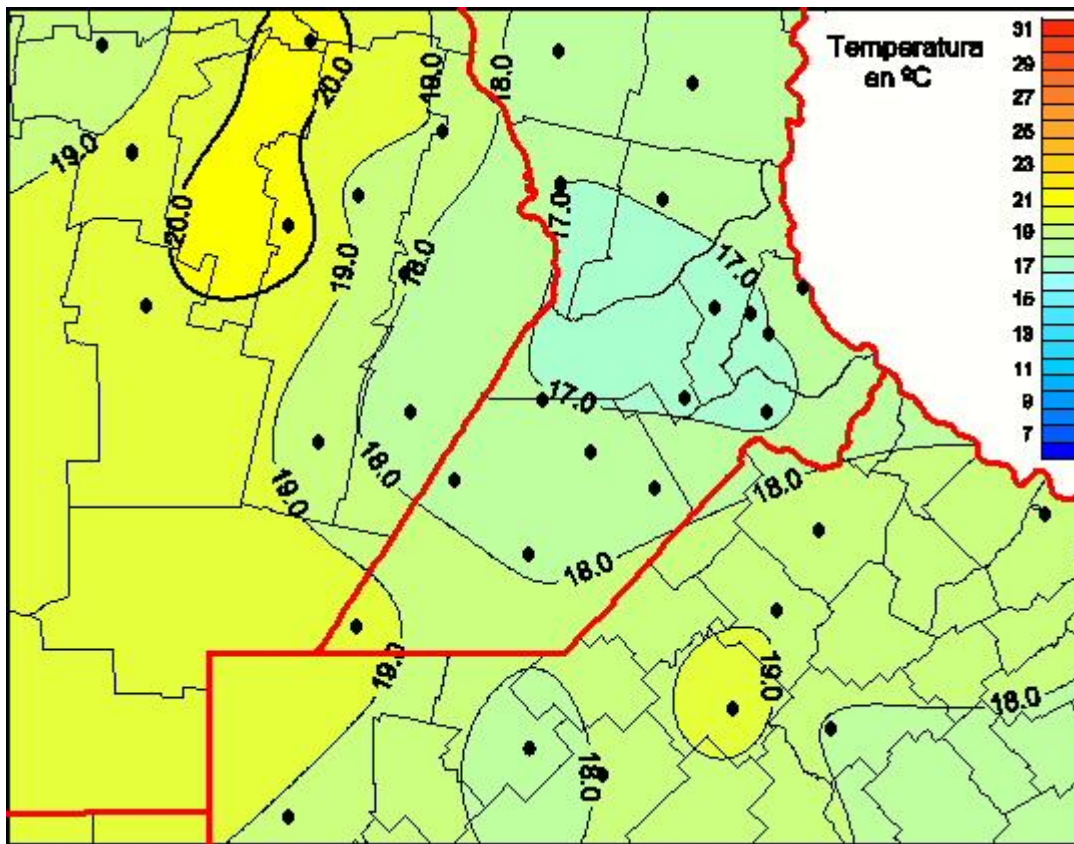

# Temperaturas Medias

Mapa de temperaturas medias de las las últimas 24 horas.  
(Desde las 8:00AM hasta las 8:00AM). Se actualiza a las 10:00hs.