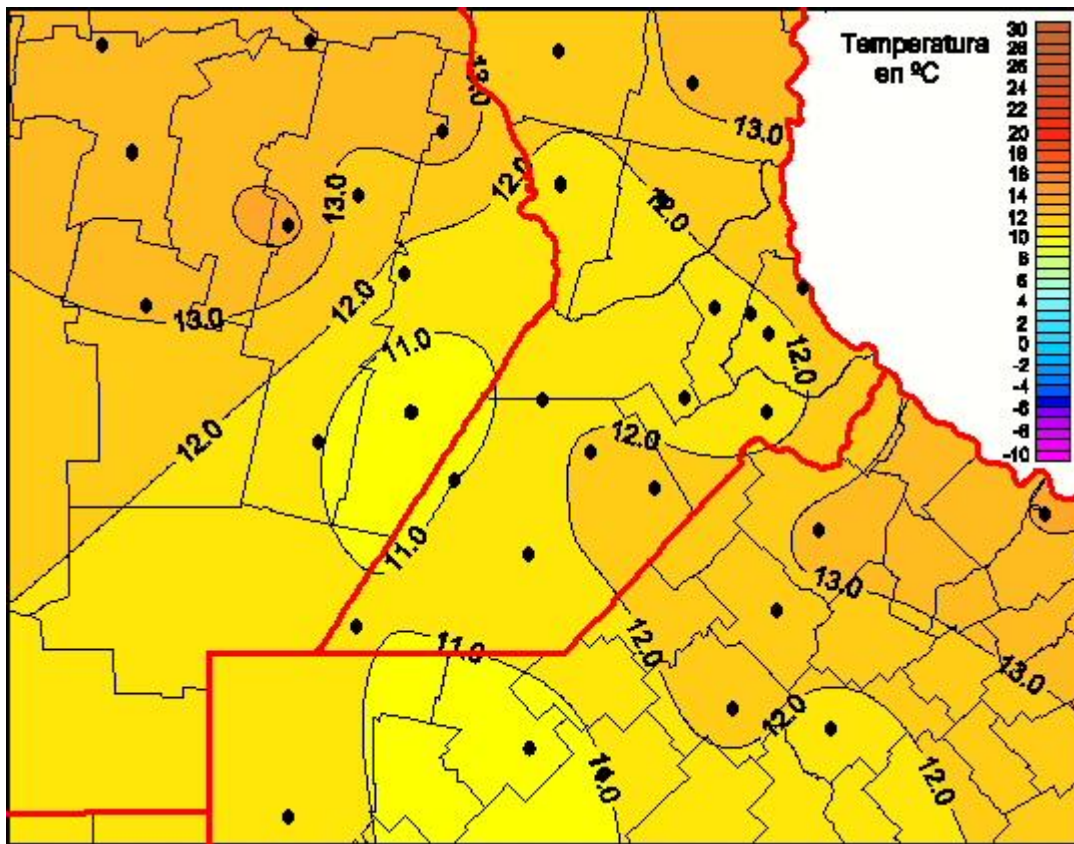

## Temperaturas Mínimas

Mapa de temperaturas mínimas de las las últimas 24 horas.  
(Desde las 8:00AM hasta las 8:00AM). Se actualiza a las 10:00hs.