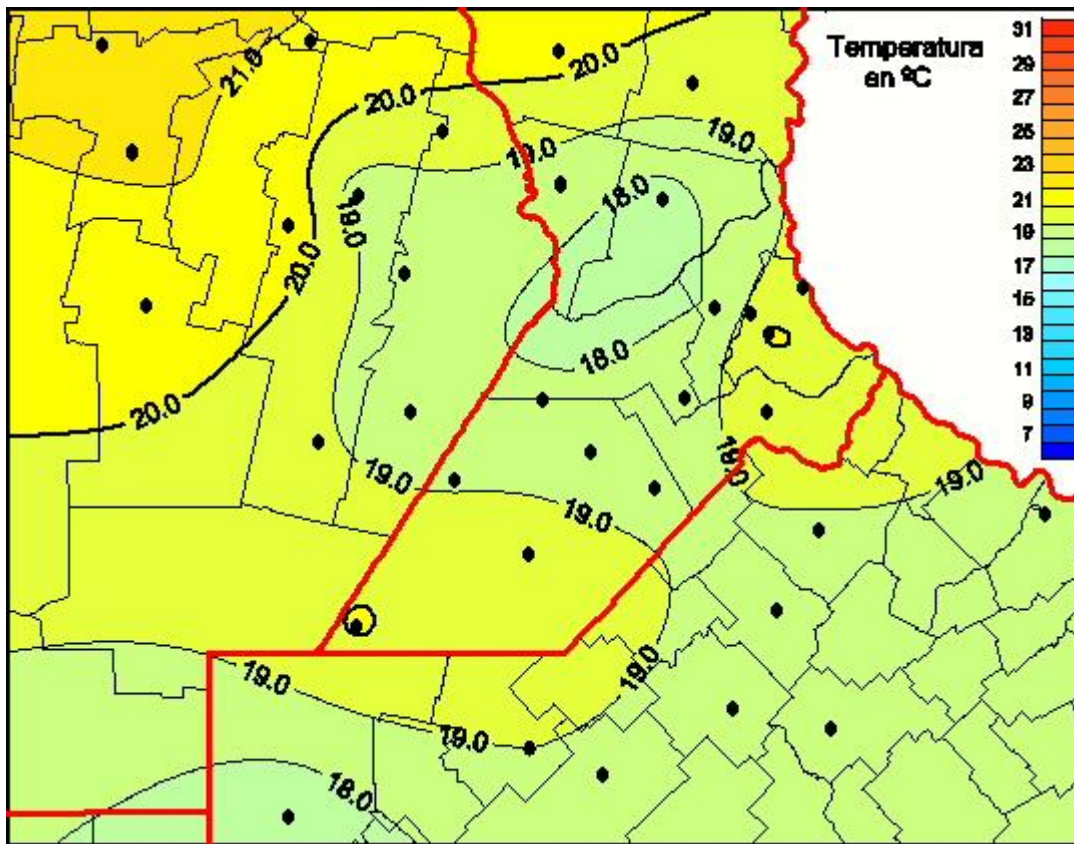

Temperaturas Medias

Mapa de temperaturas medias de las las últimas 24 horas.
(Desde las 8:00AM hasta las 8:00AM). Se actualiza a las 10:00hs.