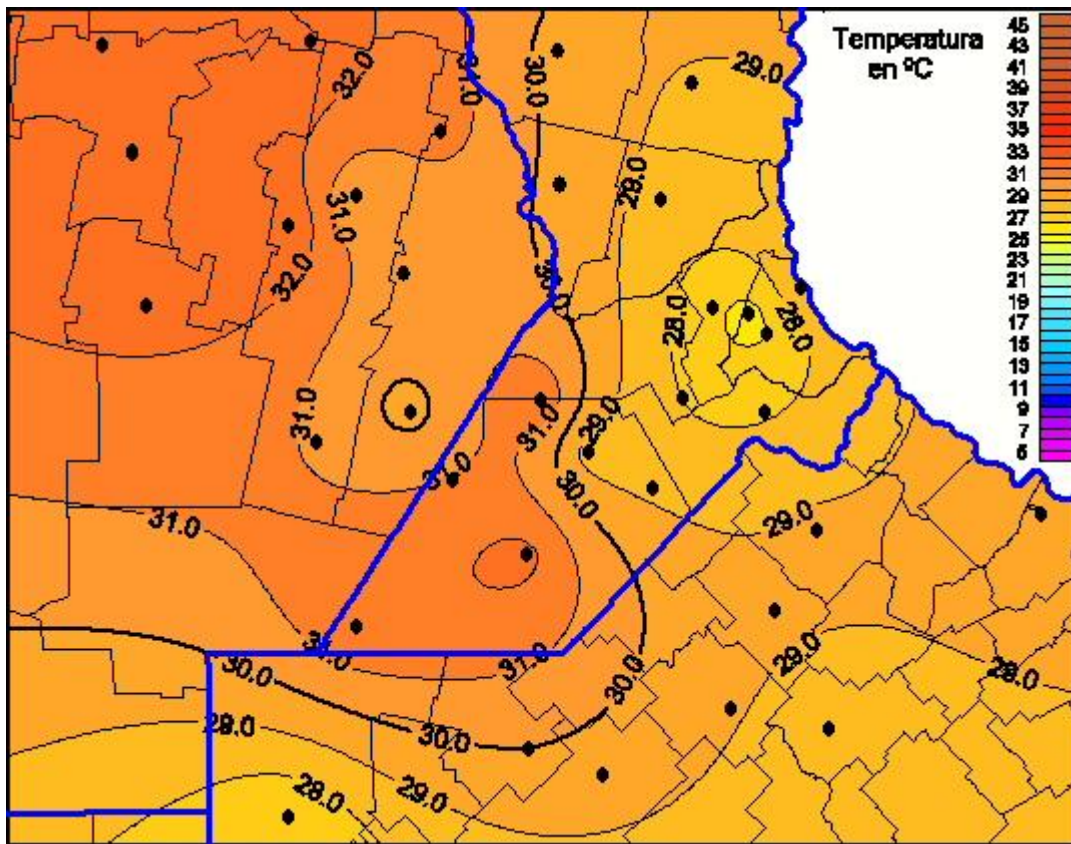

Temperaturas Máximas

Mapa de temperaturas máximas de las últimas 24 horas.
(Desde las 8:00AM hasta las 8:00AM). Se actualiza a las 10:00hs.