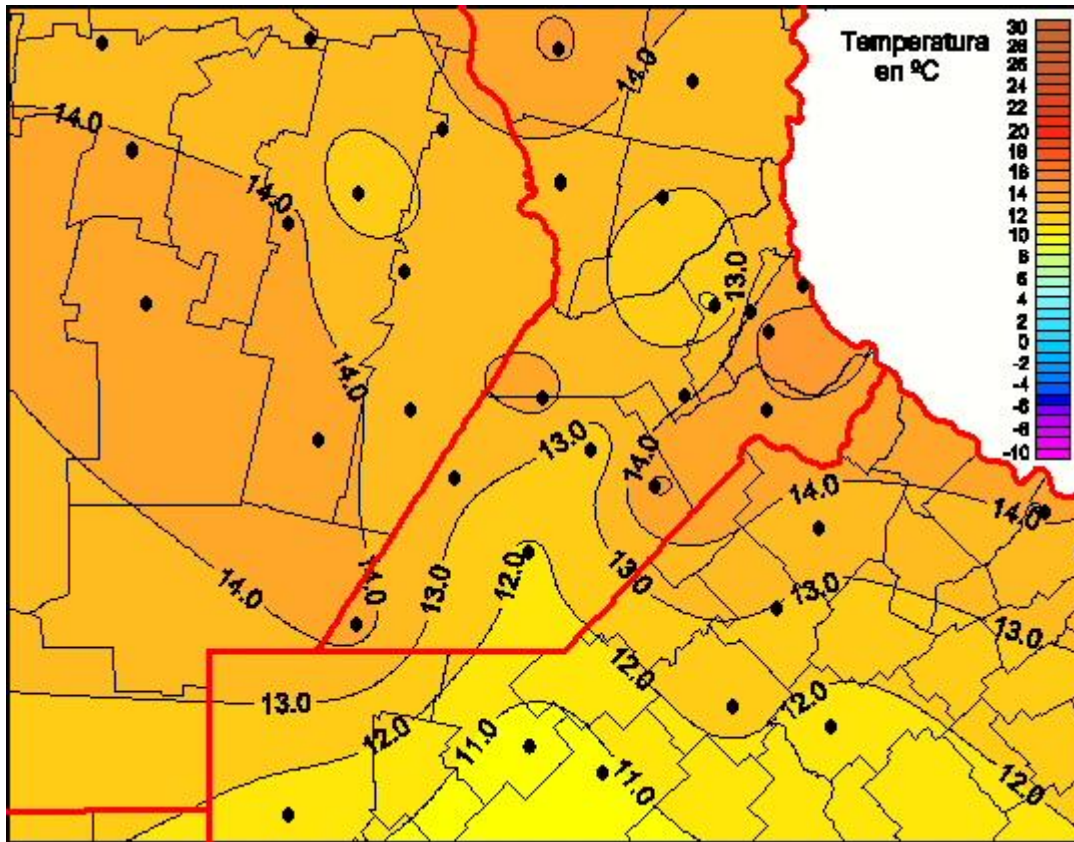

Temperaturas Mínimas

Mapa de temperaturas mínimas de las las últimas 24 horas.
(Desde las 8:00AM hasta las 8:00AM). Se actualiza a las 10:00hs.