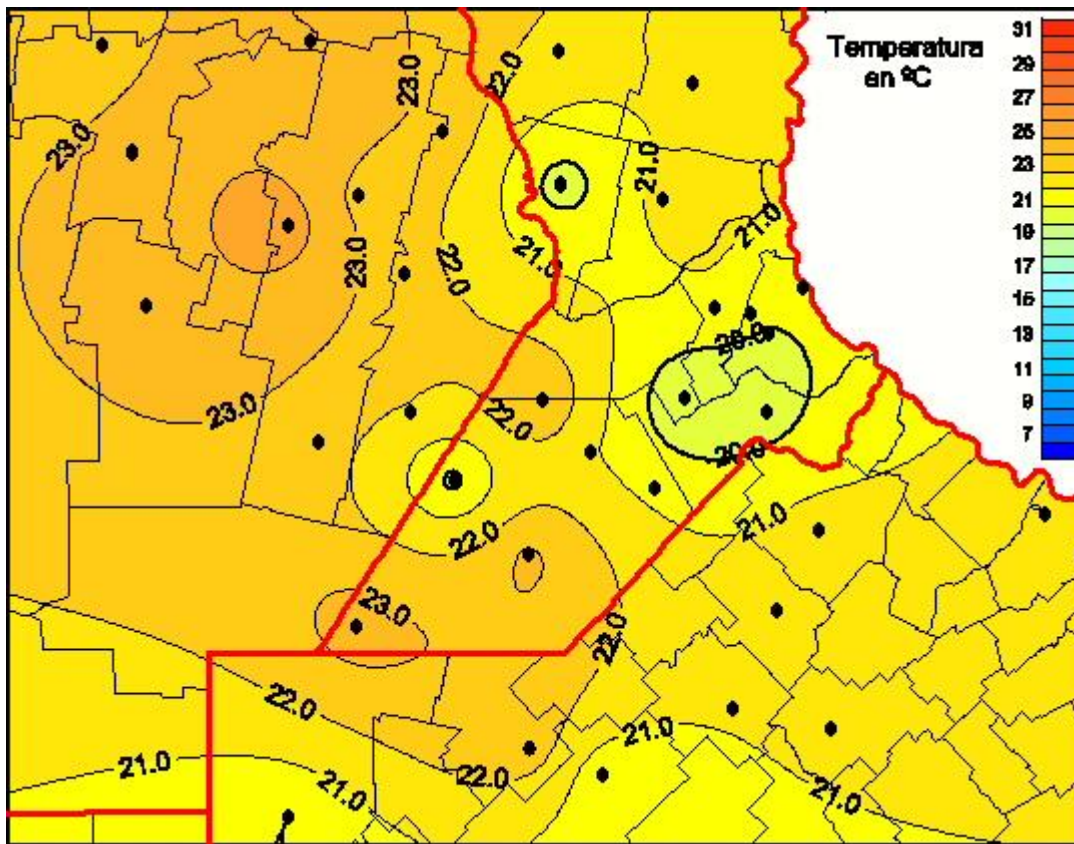

Temperaturas Medias

Mapa de temperaturas medias de las últimas 24 horas.
(Desde las 8:00AM hasta las 8:00AM). Se actualiza a las 10:00hs.