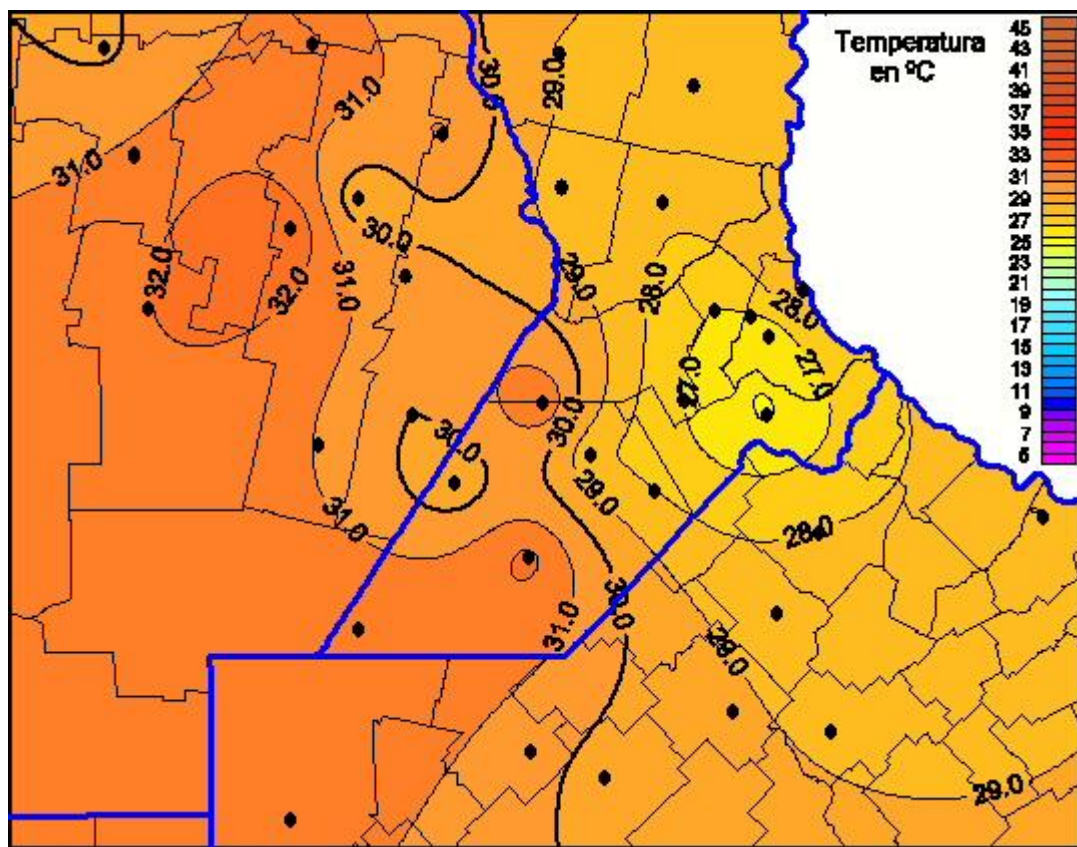

Temperaturas Máximas

Mapa de temperaturas máximas de las últimas 24 horas.
(Desde las 8:00AM hasta las 8:00AM). Se actualiza a las 10:00hs.