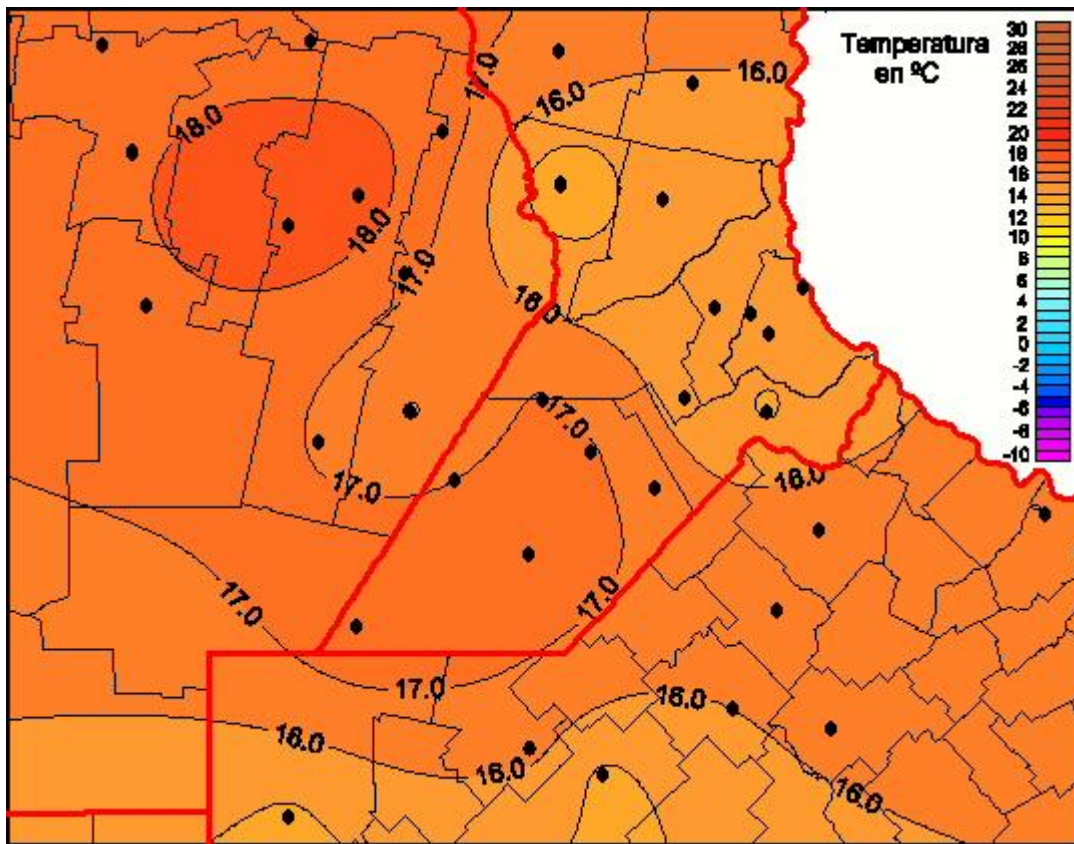

Temperaturas Mínimas

Mapa de temperaturas mínimas de las las últimas 24 horas.
(Desde las 8:00AM hasta las 8:00AM). Se actualiza a las 10:00hs.