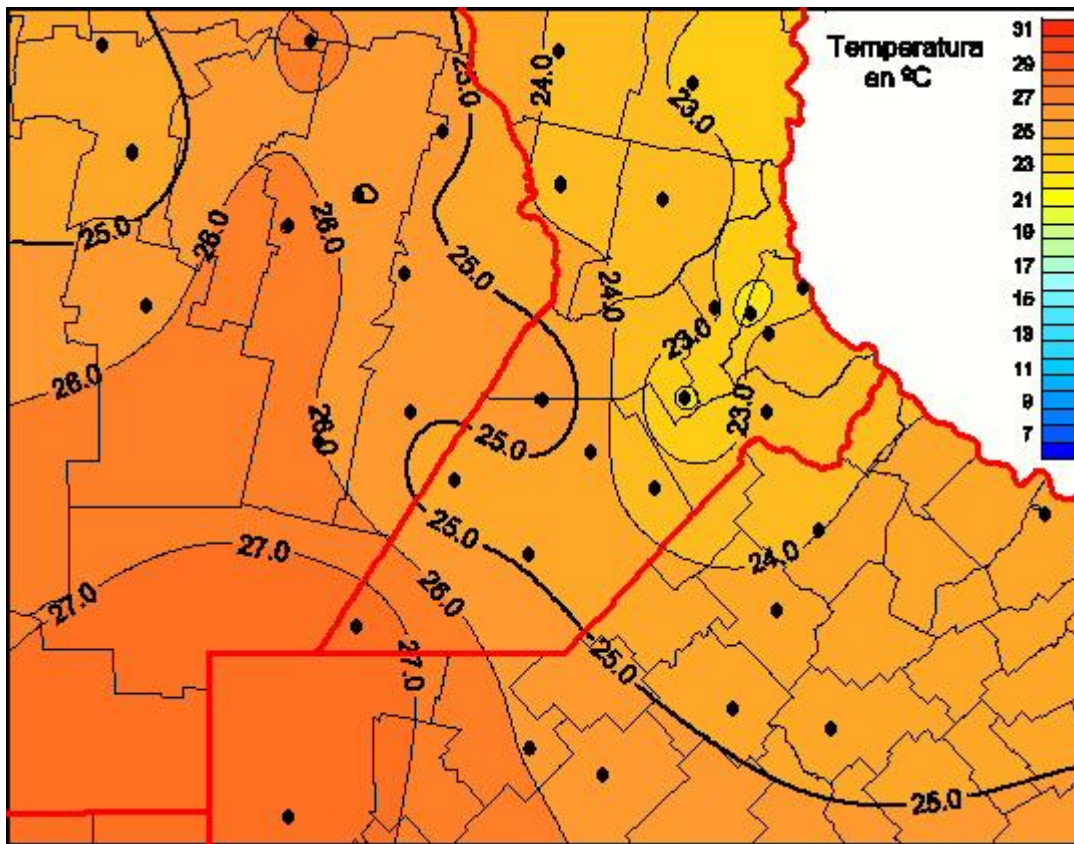

Temperaturas Medias

Mapa de temperaturas medias de las las últimas 24 horas.
(Desde las 8:00AM hasta las 8:00AM). Se actualiza a las 10:00hs.