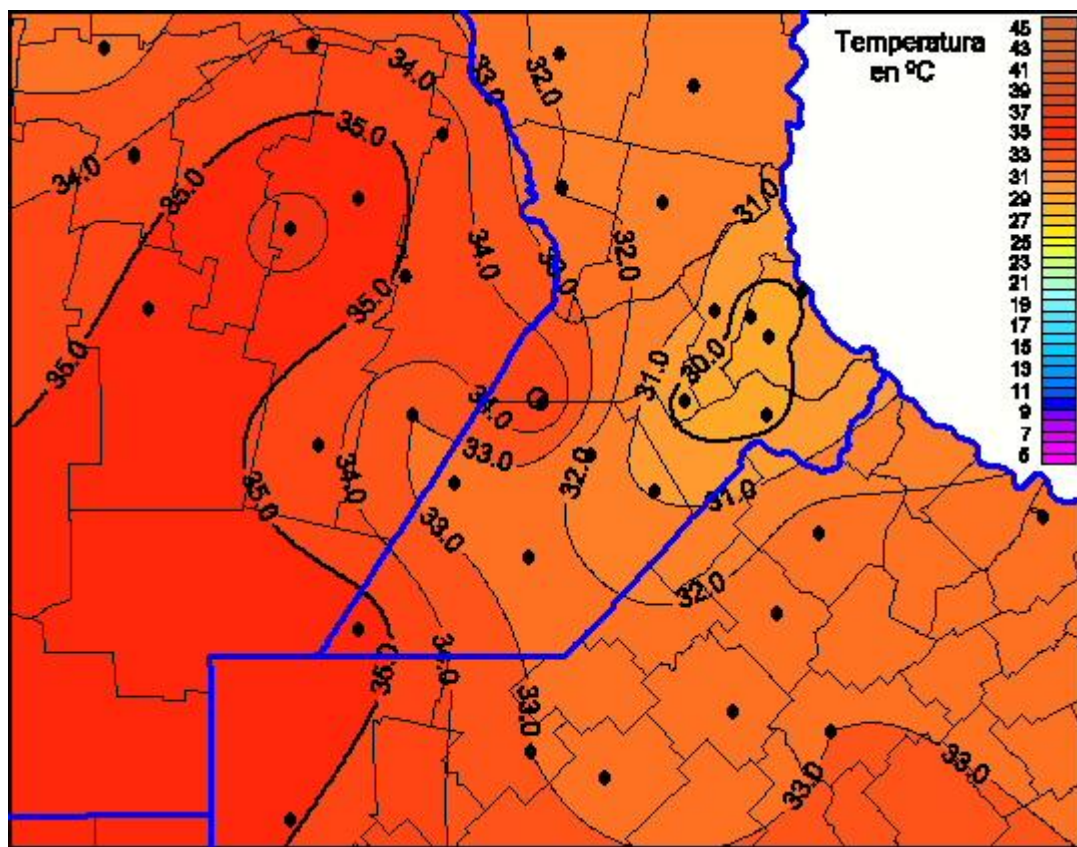

Temperaturas Máximas

Mapa de temperaturas máximas de las últimas 24 horas.
(Desde las 8:00AM hasta las 8:00AM). Se actualiza a las 10:00hs.