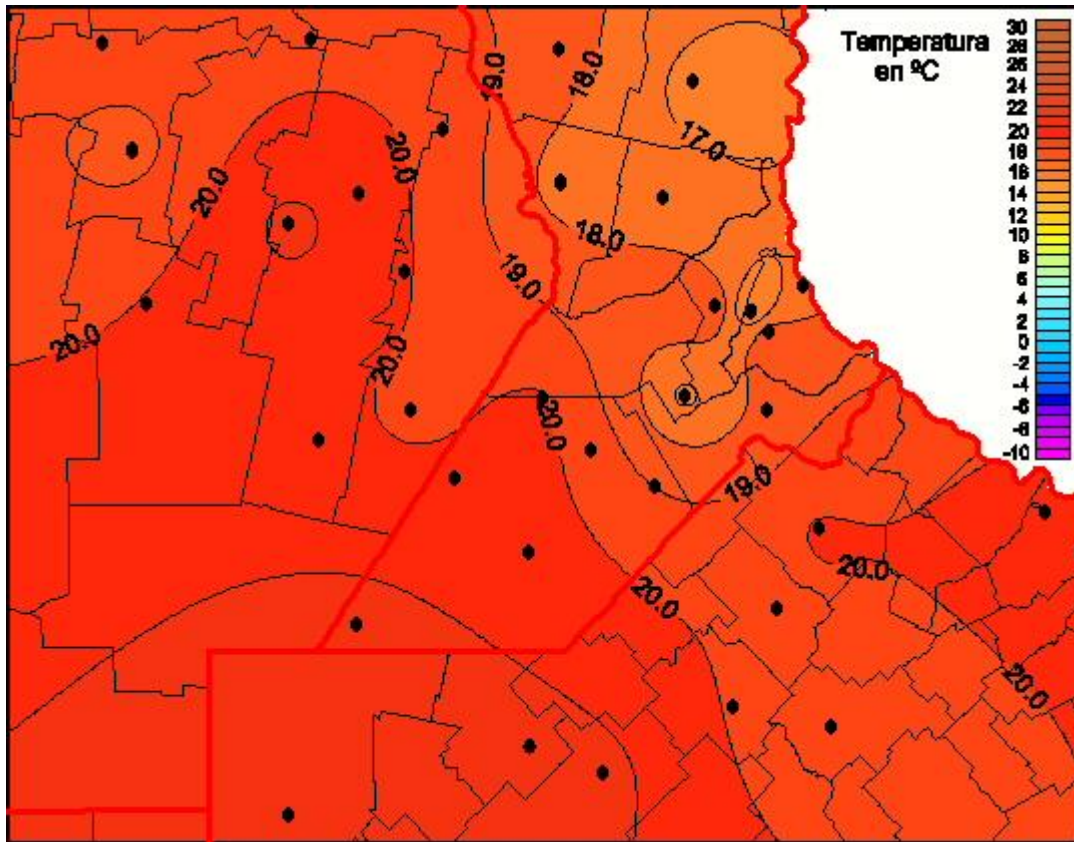

Temperaturas Mínimas

Mapa de temperaturas mínimas de las las últimas 24 horas.
(Desde las 8:00AM hasta las 8:00AM). Se actualiza a las 10:00hs.