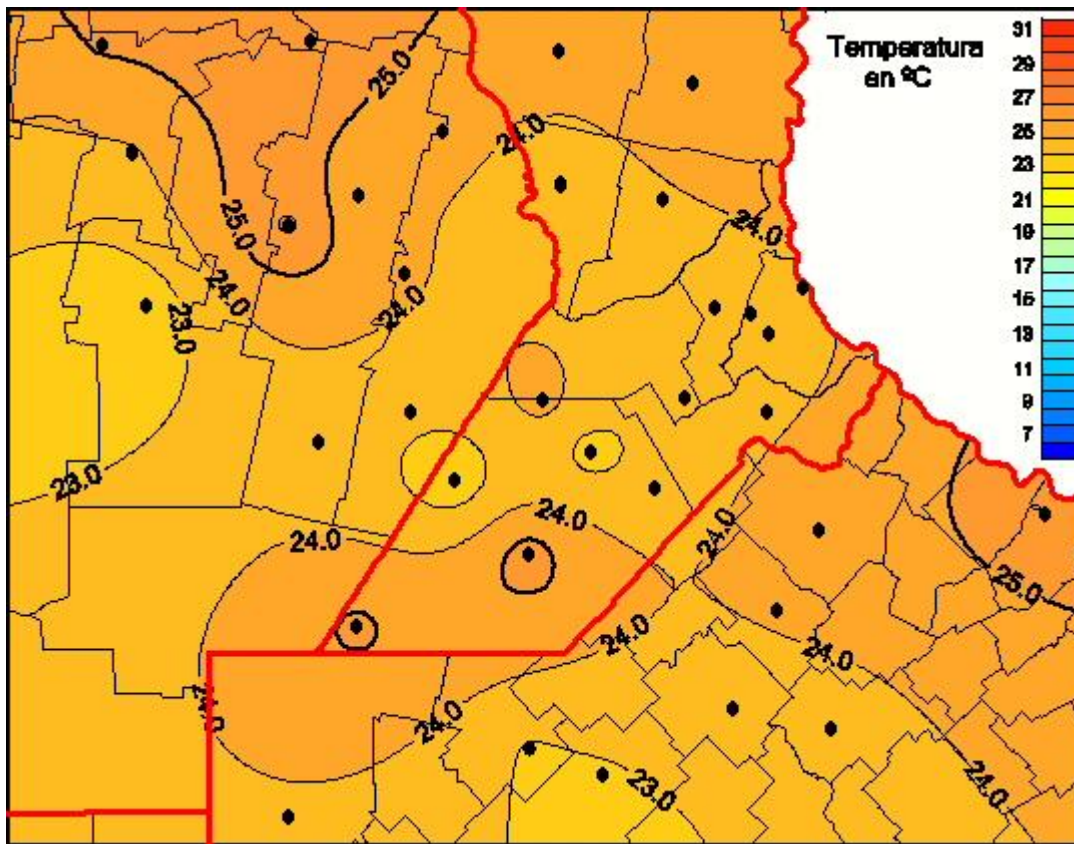

# Temperaturas Medias

Mapa de temperaturas medias de las las últimas 96 horas.  
(Desde las 8:00AM hasta las 8:00AM). Se actualiza a las 10:00hs.