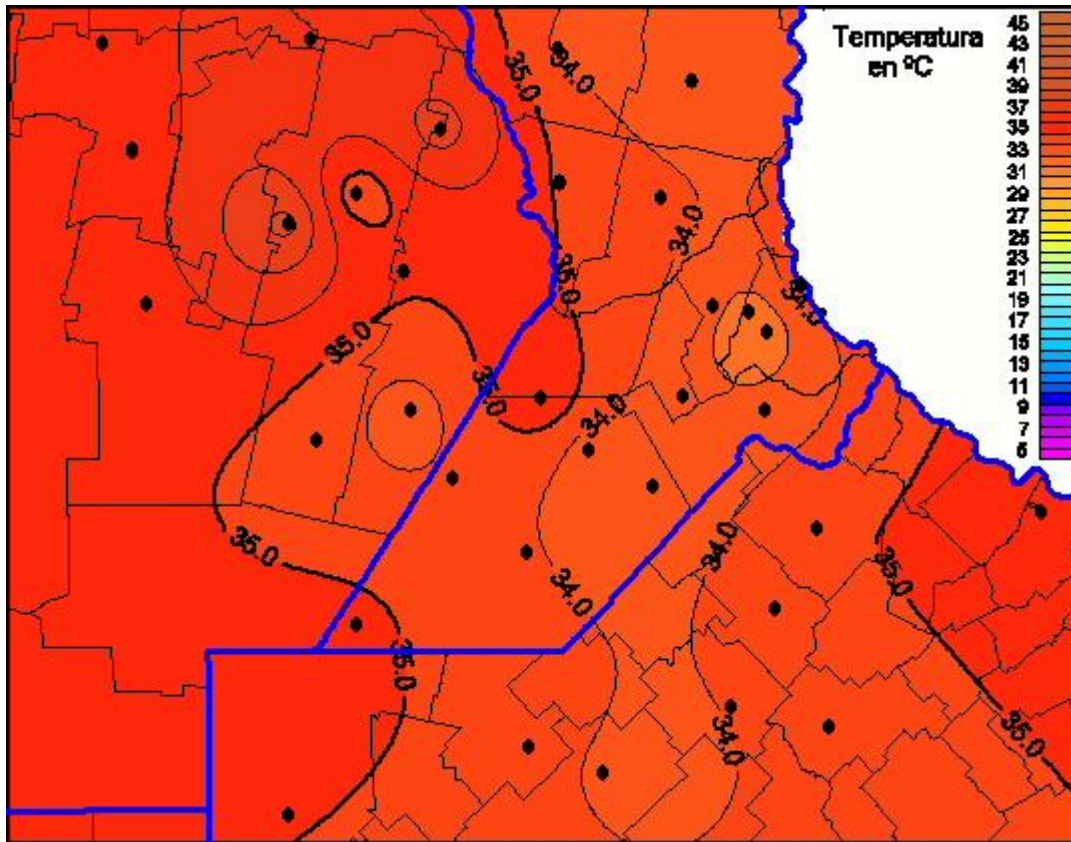

Temperaturas Máximas

Mapa de temperaturas máximas de las las últimas 96 horas.
(Desde las 8:00AM hasta las 8:00AM). Se actualiza a las 10:00hs.