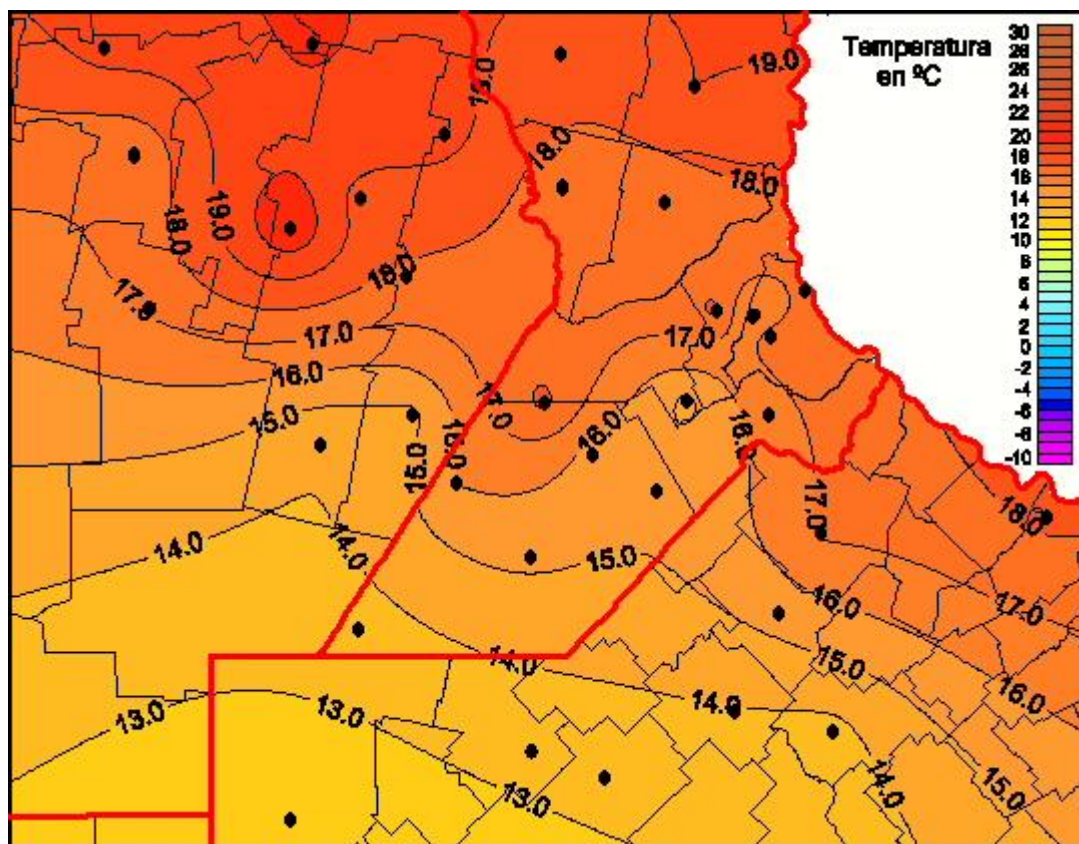

Temperaturas Mínimas

Mapa de temperaturas mínimas de las las últimas 96 horas.
(Desde las 8:00AM hasta las 8:00AM). Se actualiza a las 10:00hs.