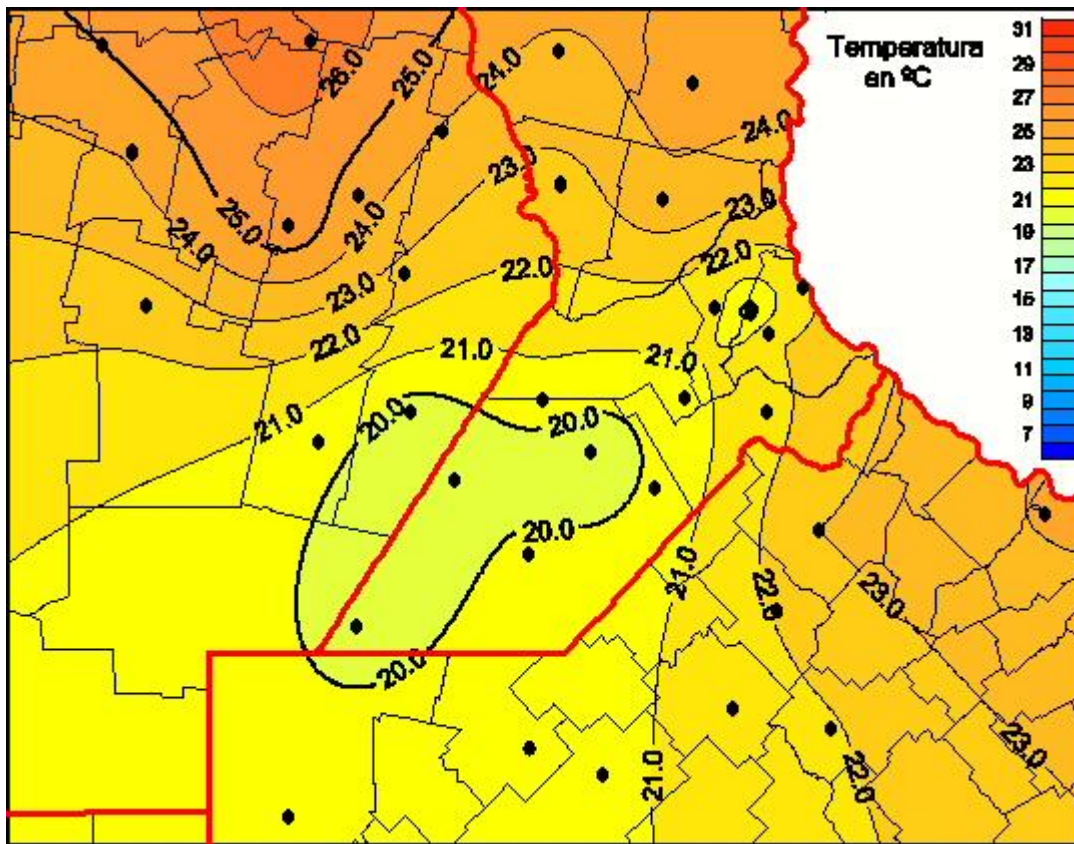

## Temperaturas Medias

Mapa de temperaturas medias de las las últimas 24 horas.  
(Desde las 8:00AM hasta las 8:00AM). Se actualiza a las 10:00hs.