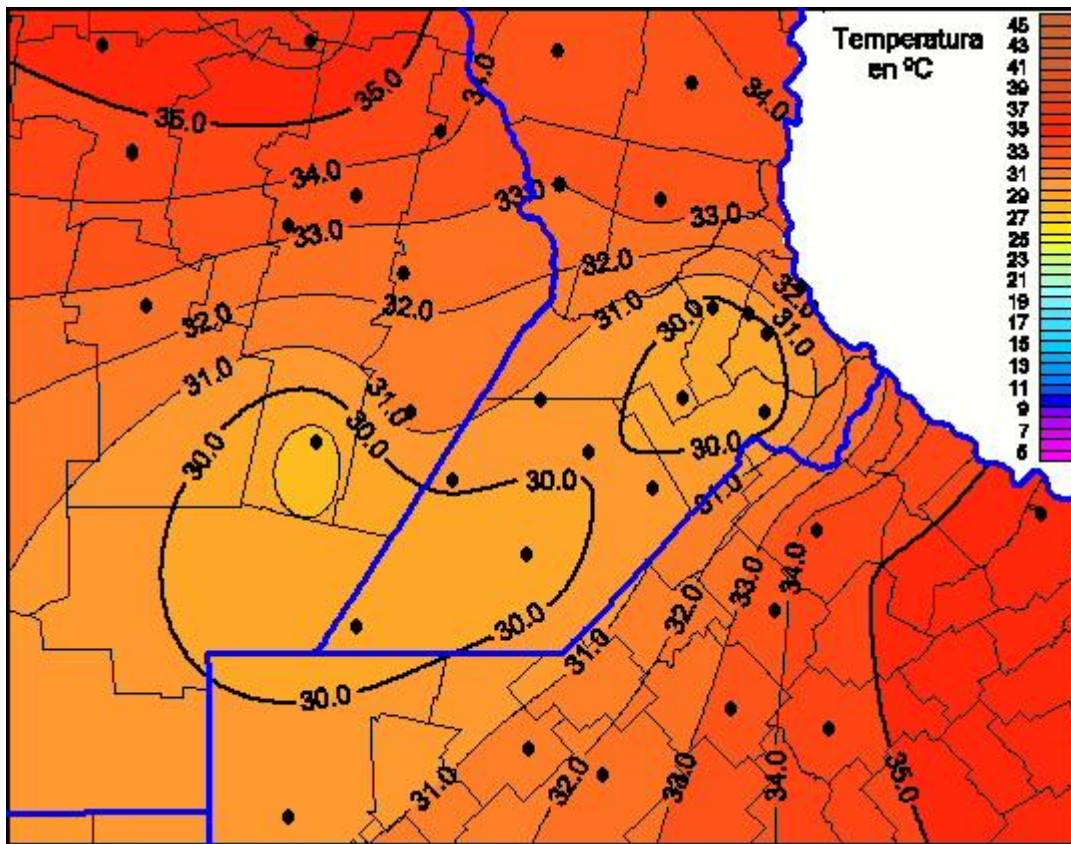

Temperaturas Máximas

Mapa de temperaturas máximas de las últimas 24 horas.
(Desde las 8:00AM hasta las 8:00AM). Se actualiza a las 10:00hs.