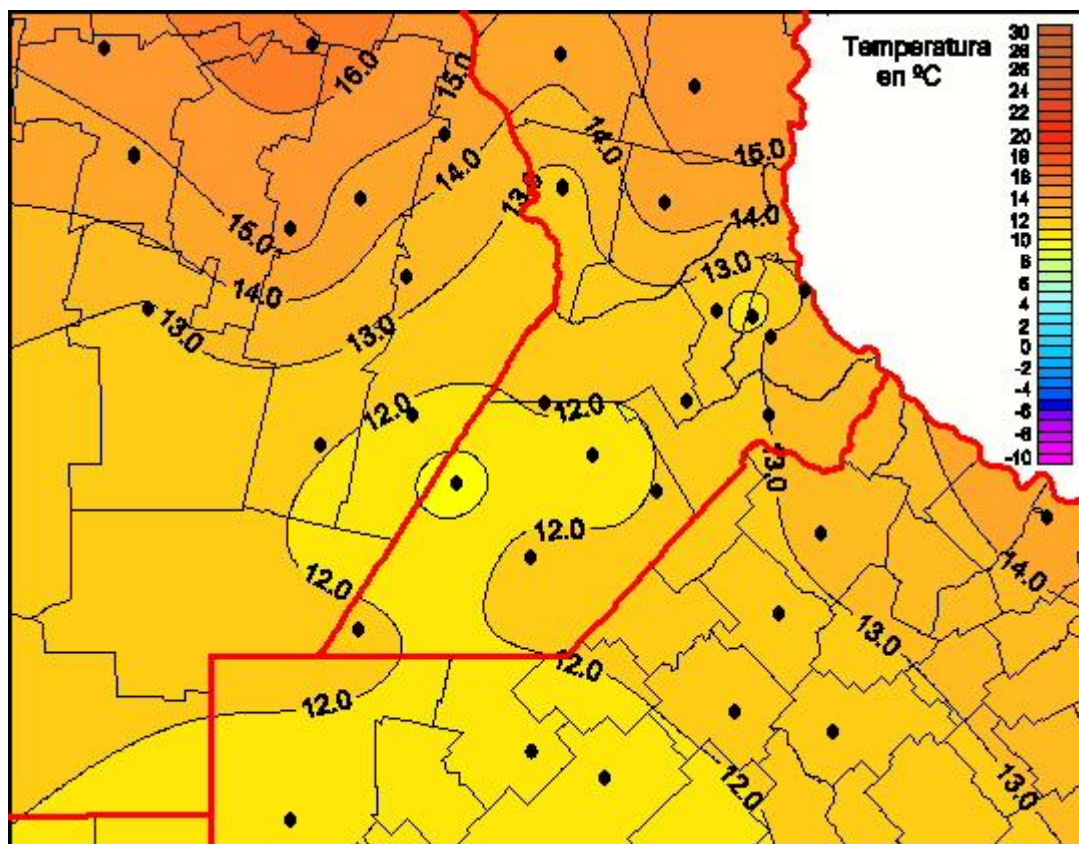

Temperaturas Mínimas

Mapa de temperaturas mínimas de las las últimas 24 horas.
(Desde las 8:00AM hasta las 8:00AM). Se actualiza a las 10:00hs.