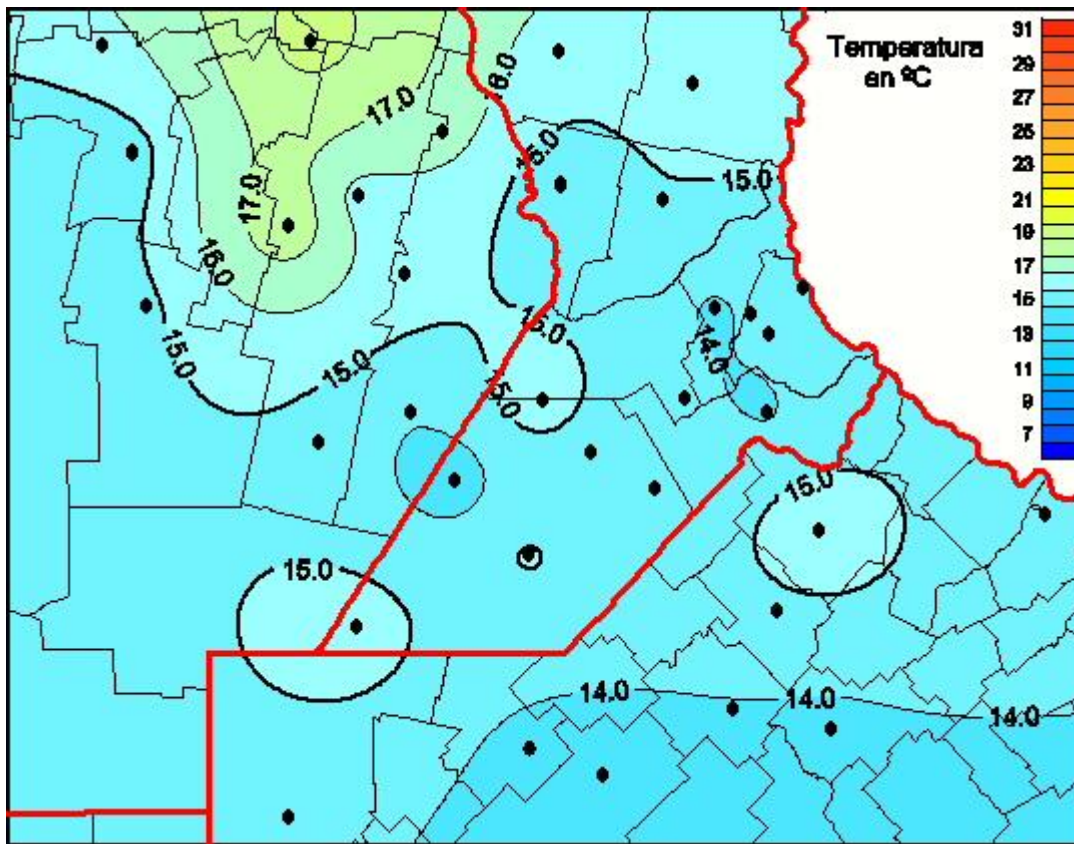

Temperaturas Medias

Mapa de temperaturas medias de las las últimas 24 horas.
(Desde las 8:00AM hasta las 8:00AM). Se actualiza a las 10:00hs.