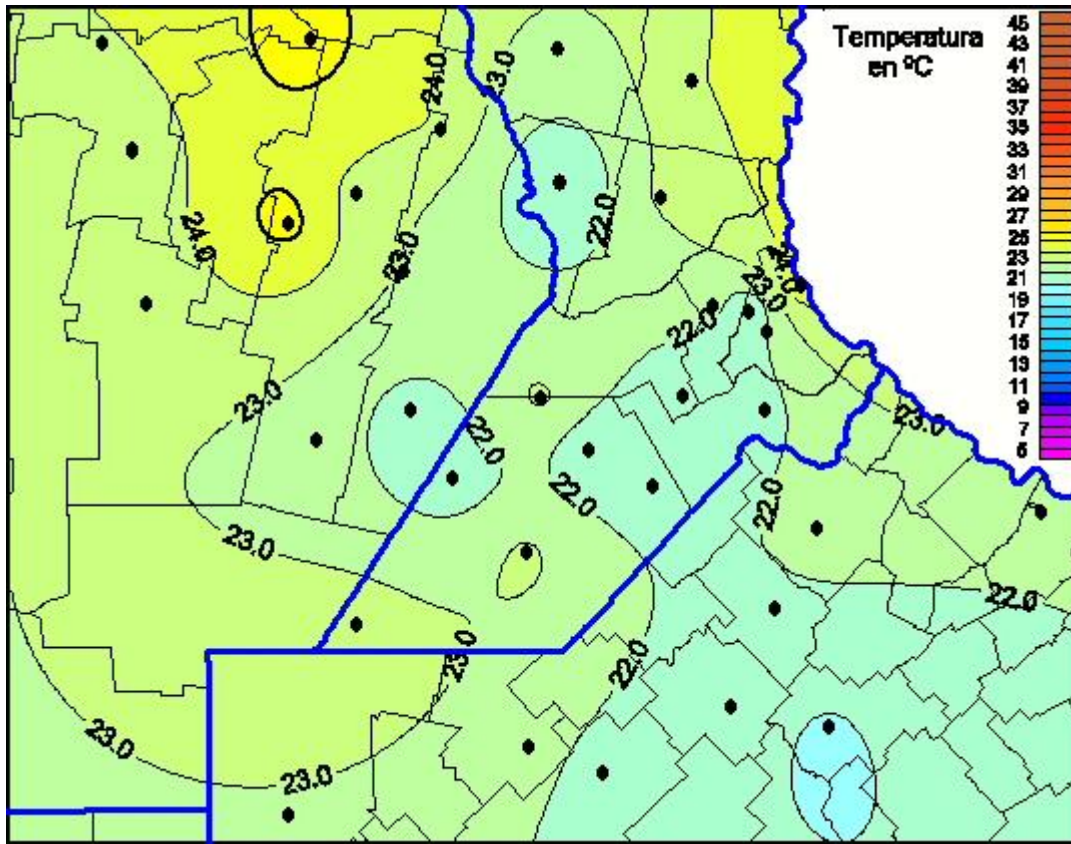

Temperaturas Máximas

Mapa de temperaturas máximas de las últimas 24 horas.
(Desde las 8:00AM hasta las 8:00AM). Se actualiza a las 10:00hs.