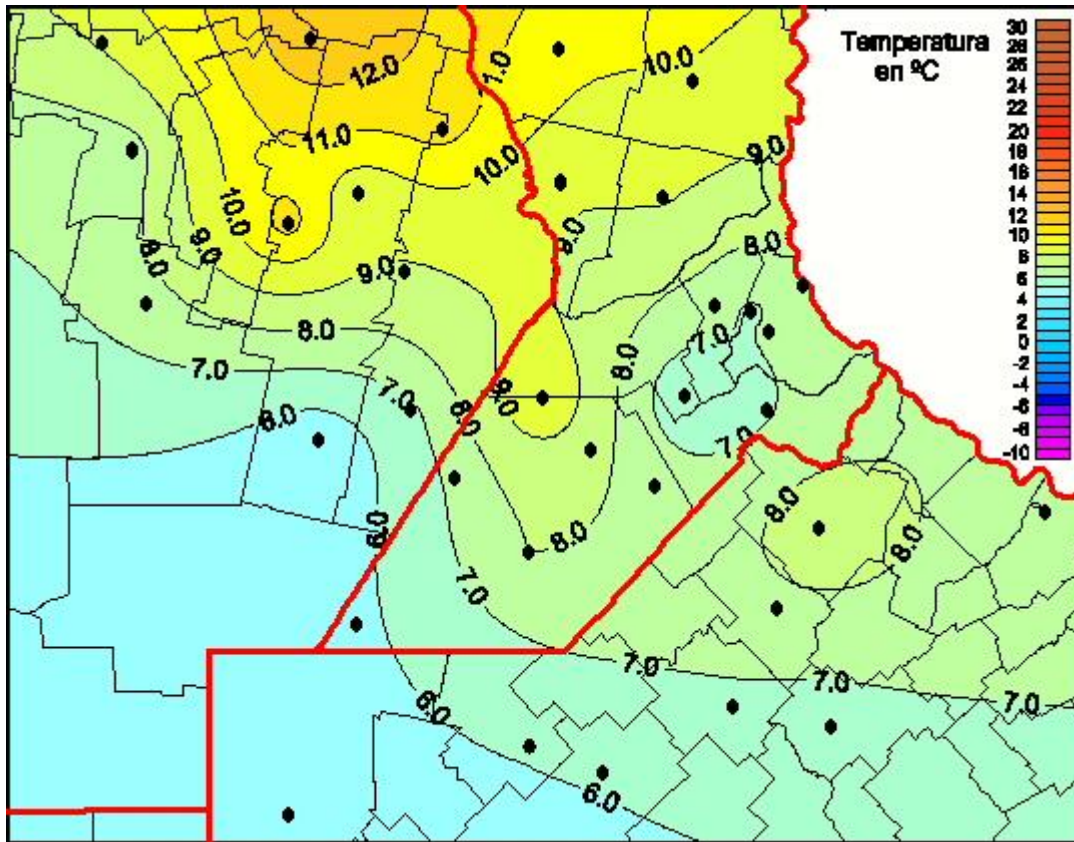

Temperaturas Mínimas

Mapa de temperaturas mínimas de las las últimas 24 horas.
(Desde las 8:00AM hasta las 8:00AM). Se actualiza a las 10:00hs.