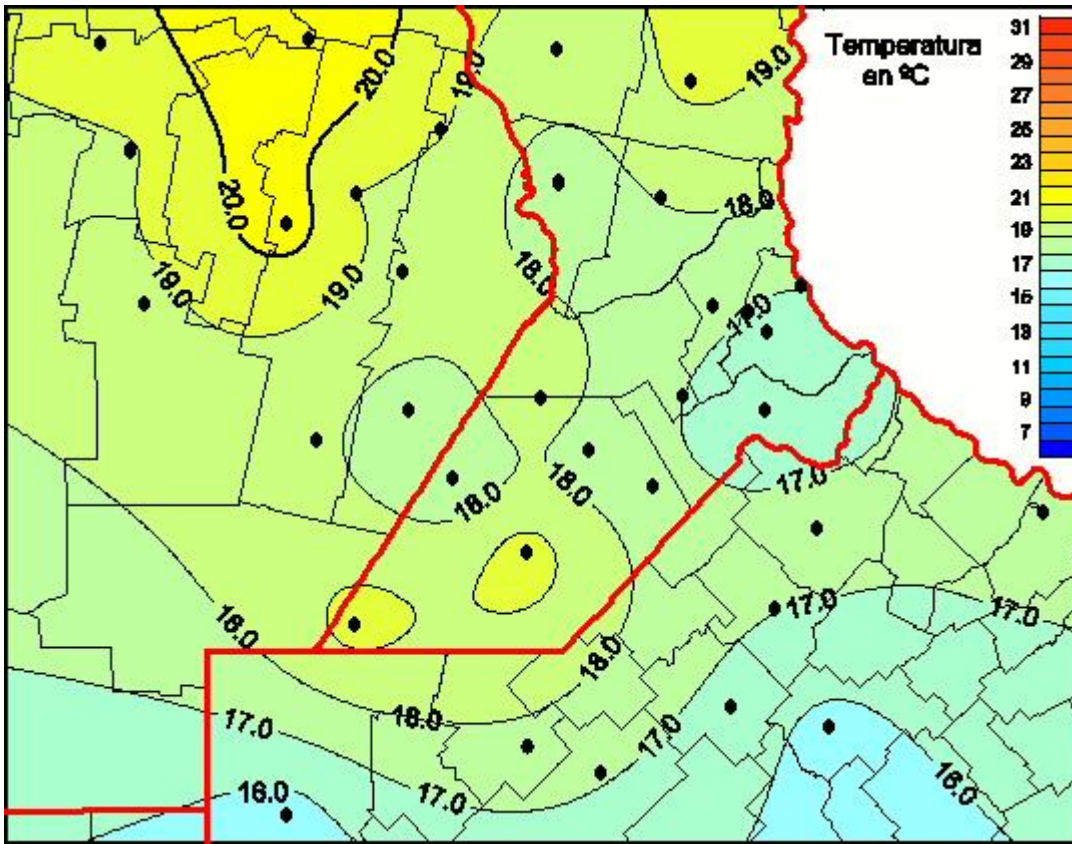

Temperaturas Medias

Mapa de temperaturas medias de las últimas 24 horas.
(Desde las 8:00AM hasta las 8:00AM). Se actualiza a las 10:00hs.