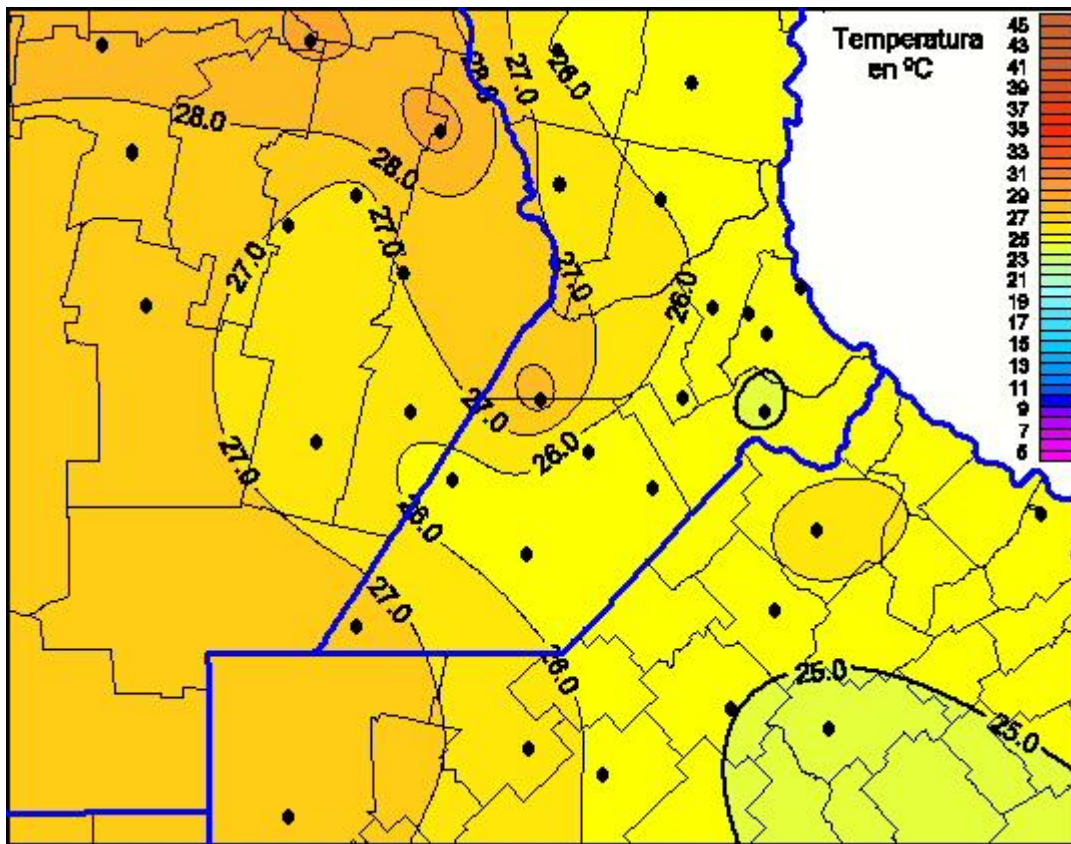

Temperaturas Máximas

Mapa de temperaturas máximas de las últimas 24 horas.
(Desde las 8:00AM hasta las 8:00AM). Se actualiza a las 10:00hs.