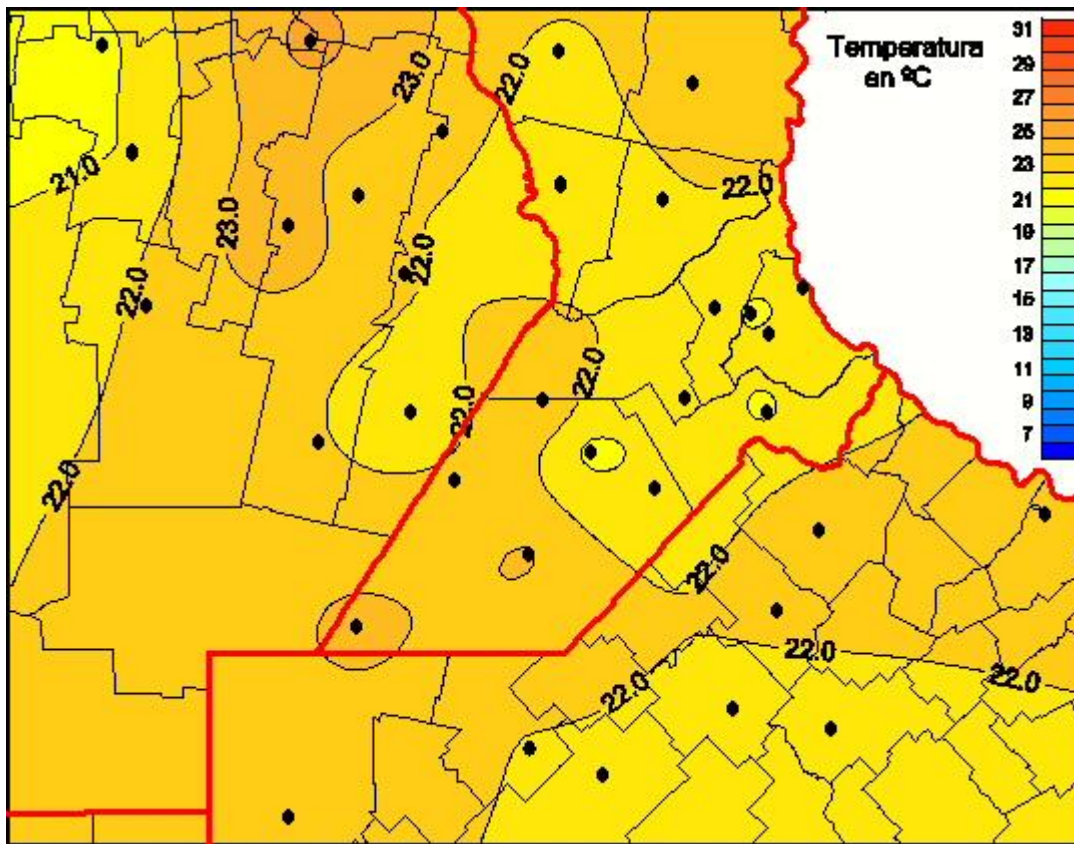

# Temperaturas Medias

Mapa de temperaturas medias de las últimas 72 horas.  
(Desde las 8:00AM hasta las 8:00AM). Se actualiza a las 10:00hs.