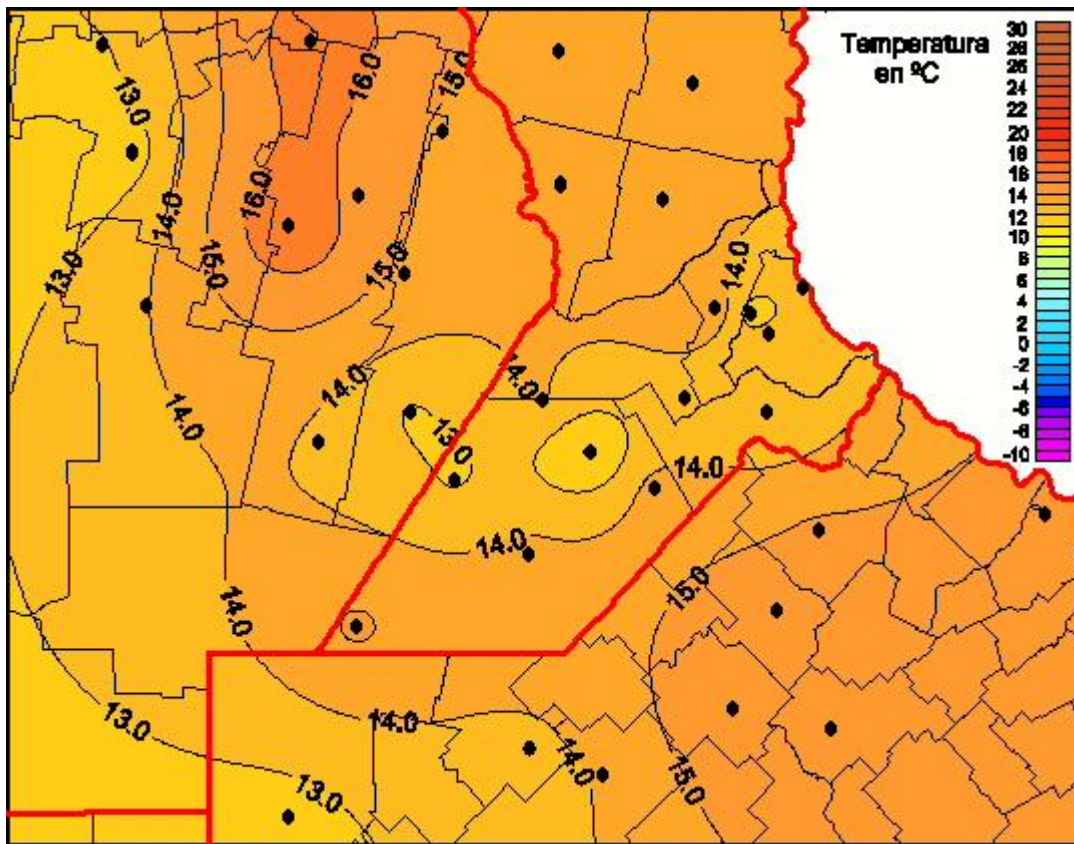

Temperaturas Mínimas

Mapa de temperaturas mínimas de las las últimas 72 horas.
(Desde las 8:00AM hasta las 8:00AM). Se actualiza a las 10:00hs.