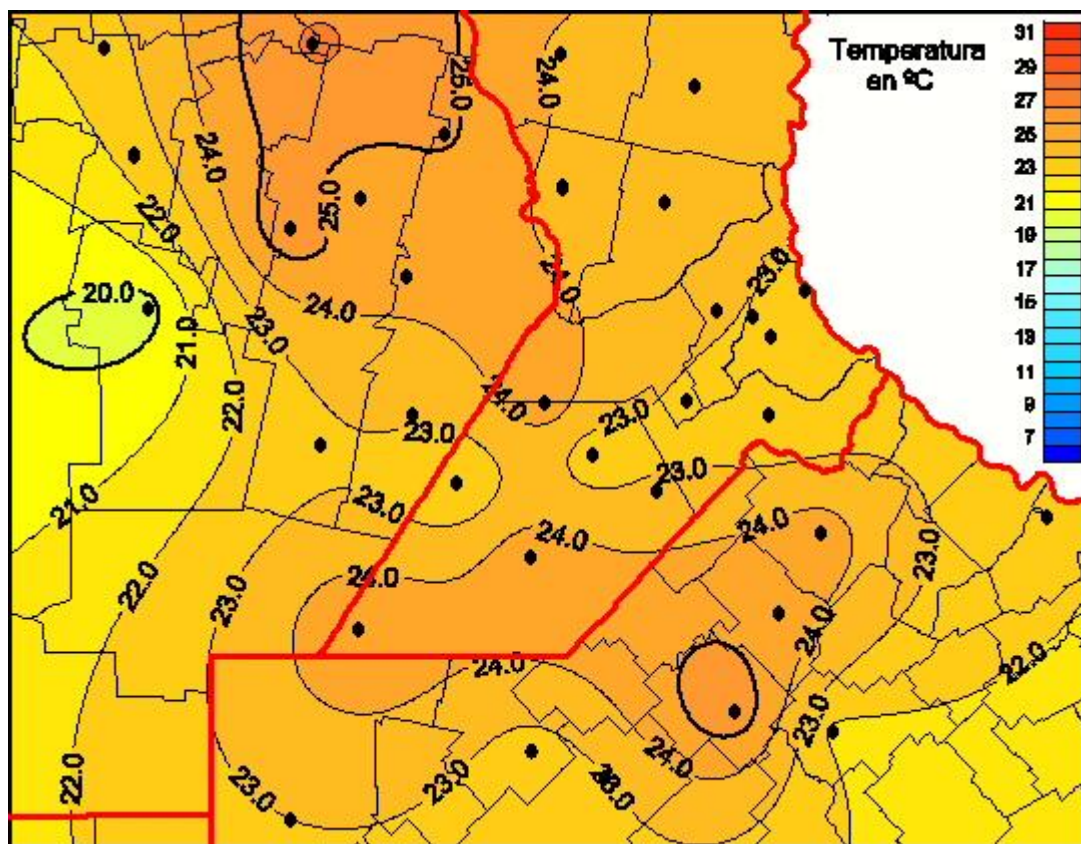

Temperaturas Medias

Mapa de temperaturas medias de las últimas 24 horas.
(Desde las 8:00AM hasta las 8:00AM). Se actualiza a las 10:00hs.