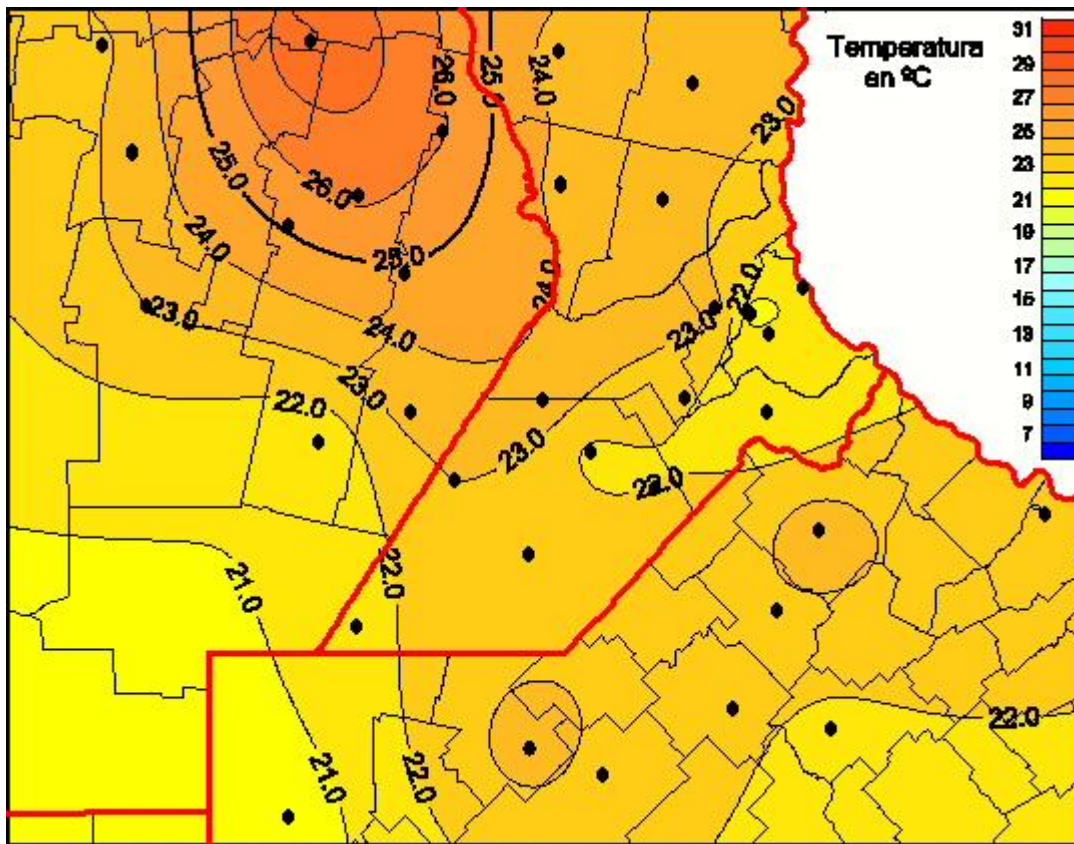

Temperaturas Medias

Mapa de temperaturas medias de las las últimas 24 horas.
(Desde las 8:00AM hasta las 8:00AM). Se actualiza a las 10:00hs.