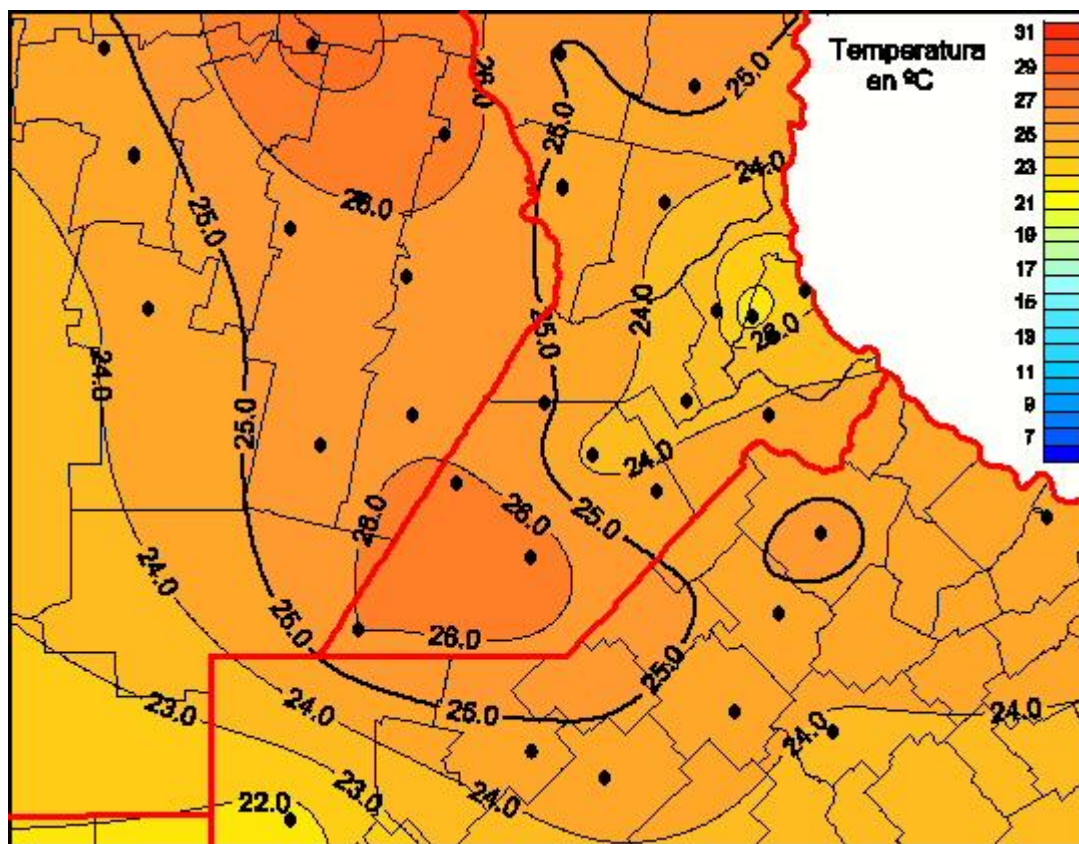

Temperaturas Medias

Mapa de temperaturas medias de las últimas 120 horas.
(Desde las 8:00AM hasta las 8:00AM). Se actualiza a las 10:00hs.