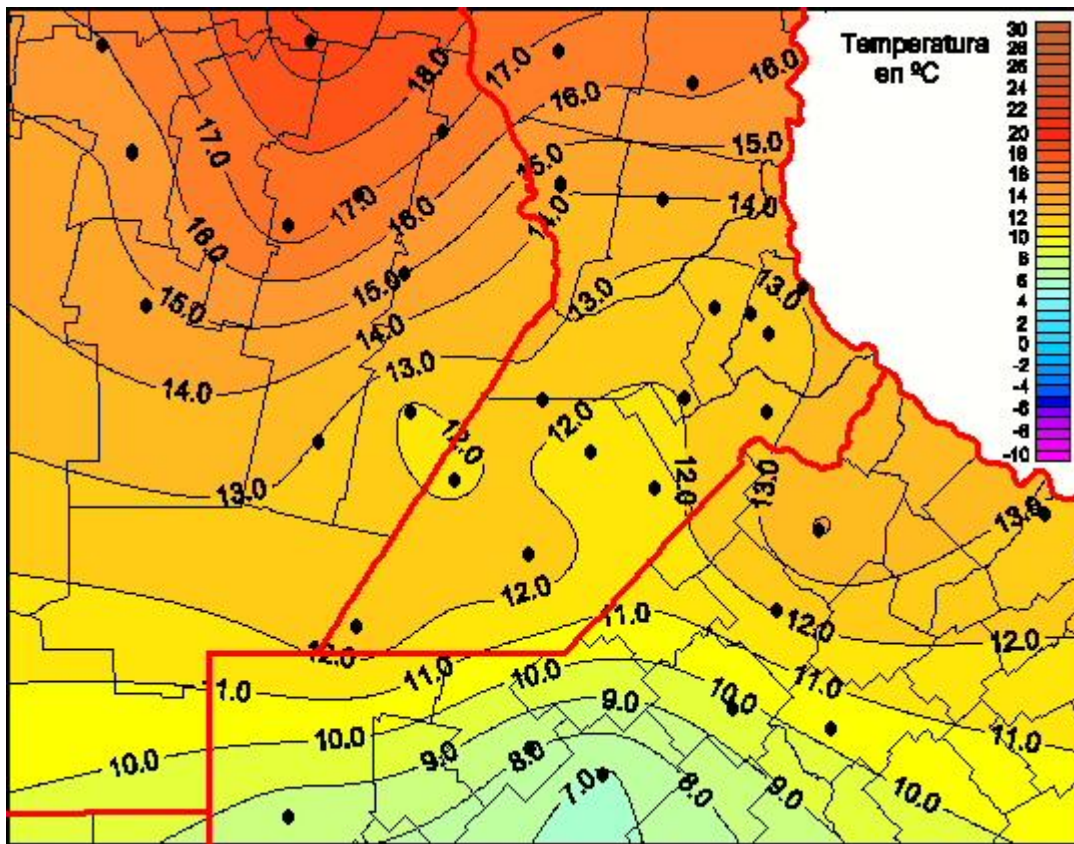

Temperaturas Mínimas

Mapa de temperaturas mínimas de las las últimas 120 horas.
(Desde las 8:00AM hasta las 8:00AM). Se actualiza a las 10:00hs.