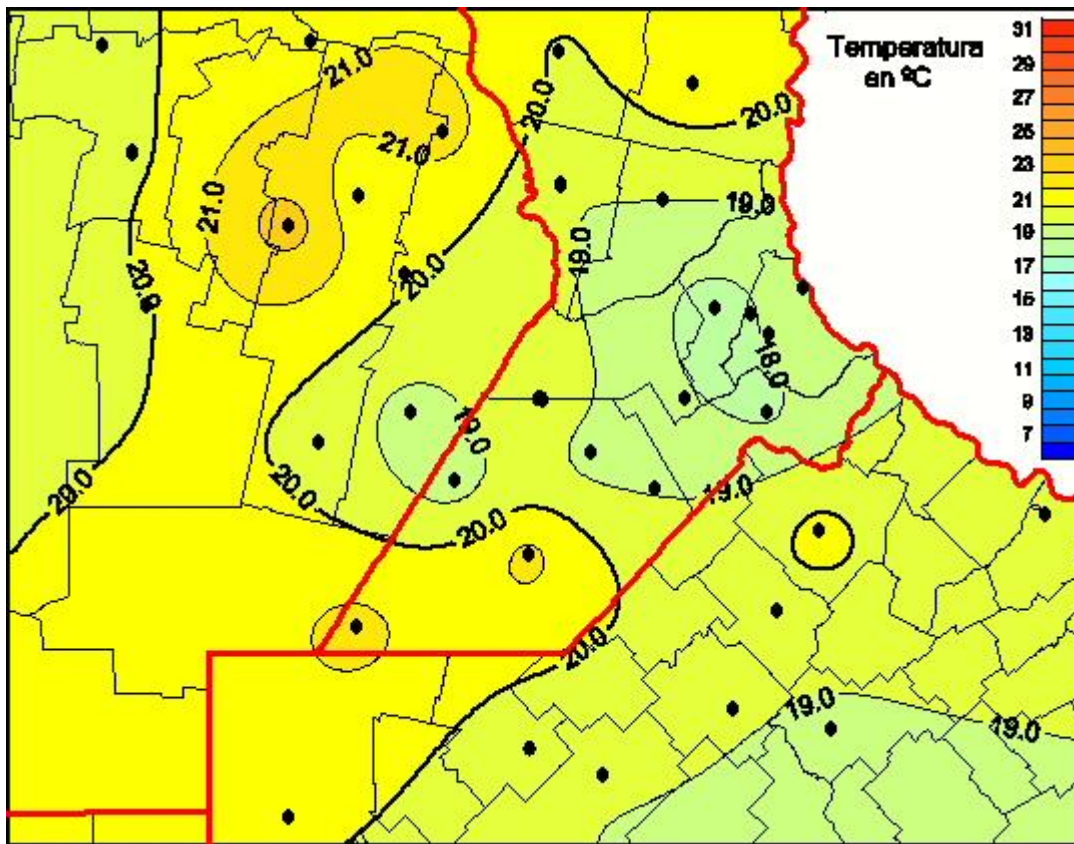

## Temperaturas Medias

Mapa de temperaturas medias de las las últimas 24 horas.  
(Desde las 8:00AM hasta las 8:00AM). Se actualiza a las 10:00hs.