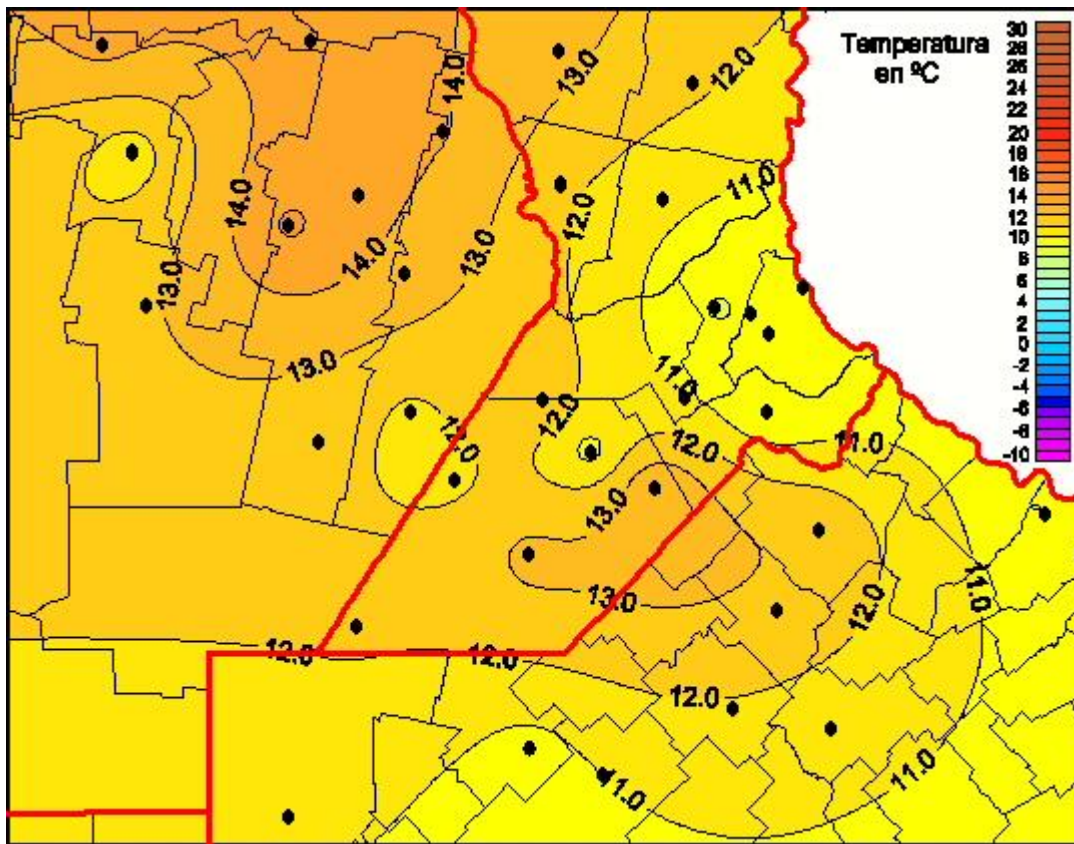

Temperaturas Mínimas

Mapa de temperaturas mínimas de las las últimas 24 horas.
(Desde las 8:00AM hasta las 8:00AM). Se actualiza a las 10:00hs.