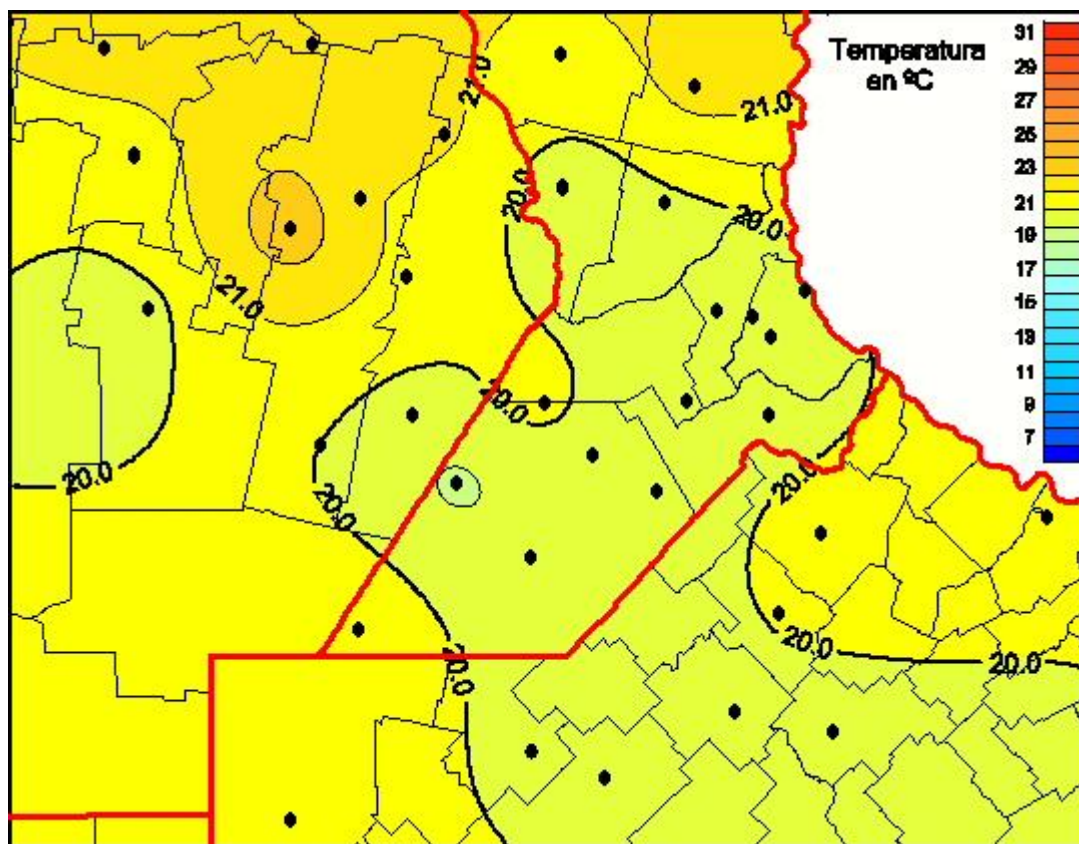

## Temperaturas Medias

Mapa de temperaturas medias de las las últimas 24 horas.  
(Desde las 8:00AM hasta las 8:00AM). Se actualiza a las 10:00hs.