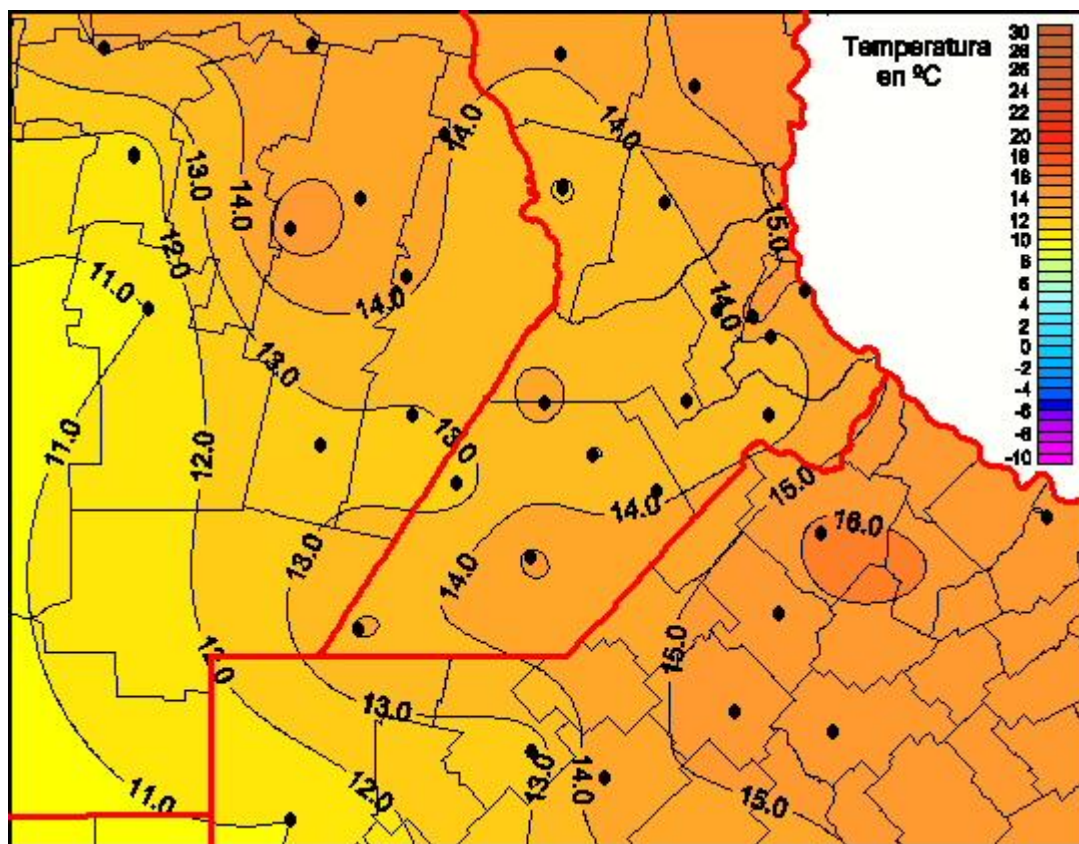

## Temperaturas Mínimas

Mapa de temperaturas mínimas de las las últimas 24 horas.  
(Desde las 8:00AM hasta las 8:00AM). Se actualiza a las 10:00hs.