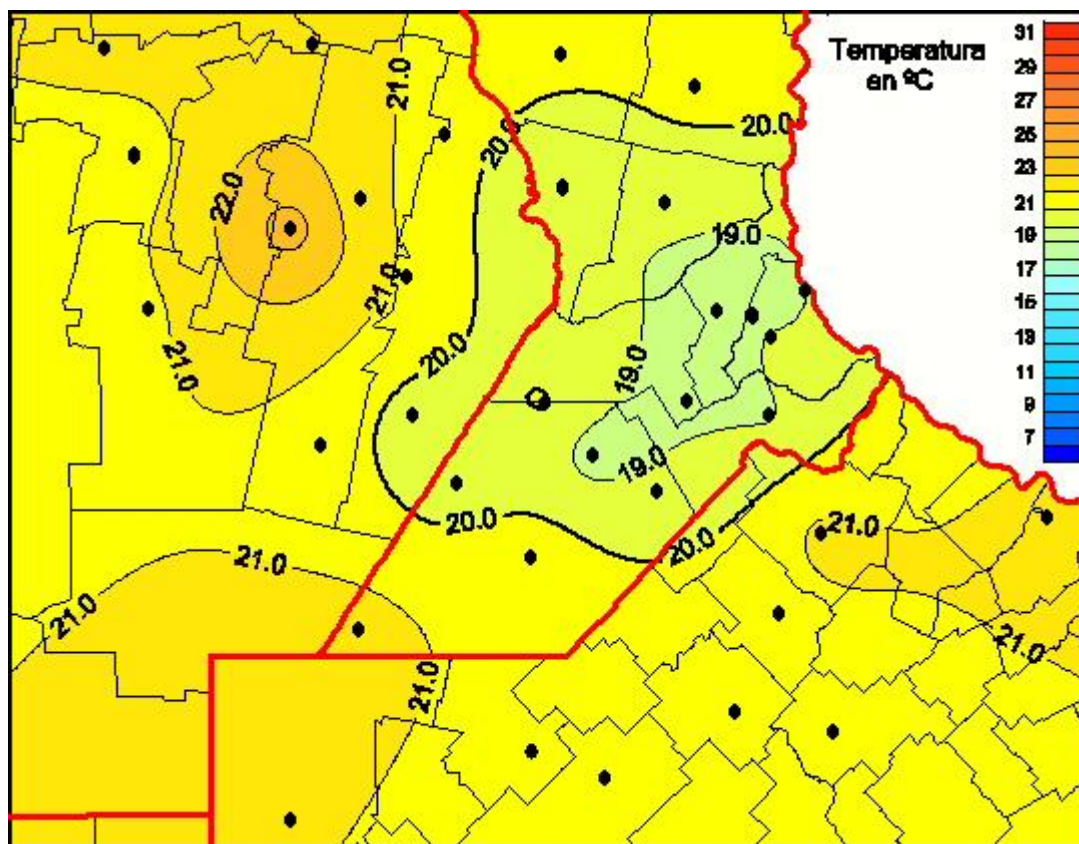

Temperaturas Medias

Mapa de temperaturas medias de las las últimas 24 horas.
(Desde las 8:00AM hasta las 8:00AM). Se actualiza a las 10:00hs.