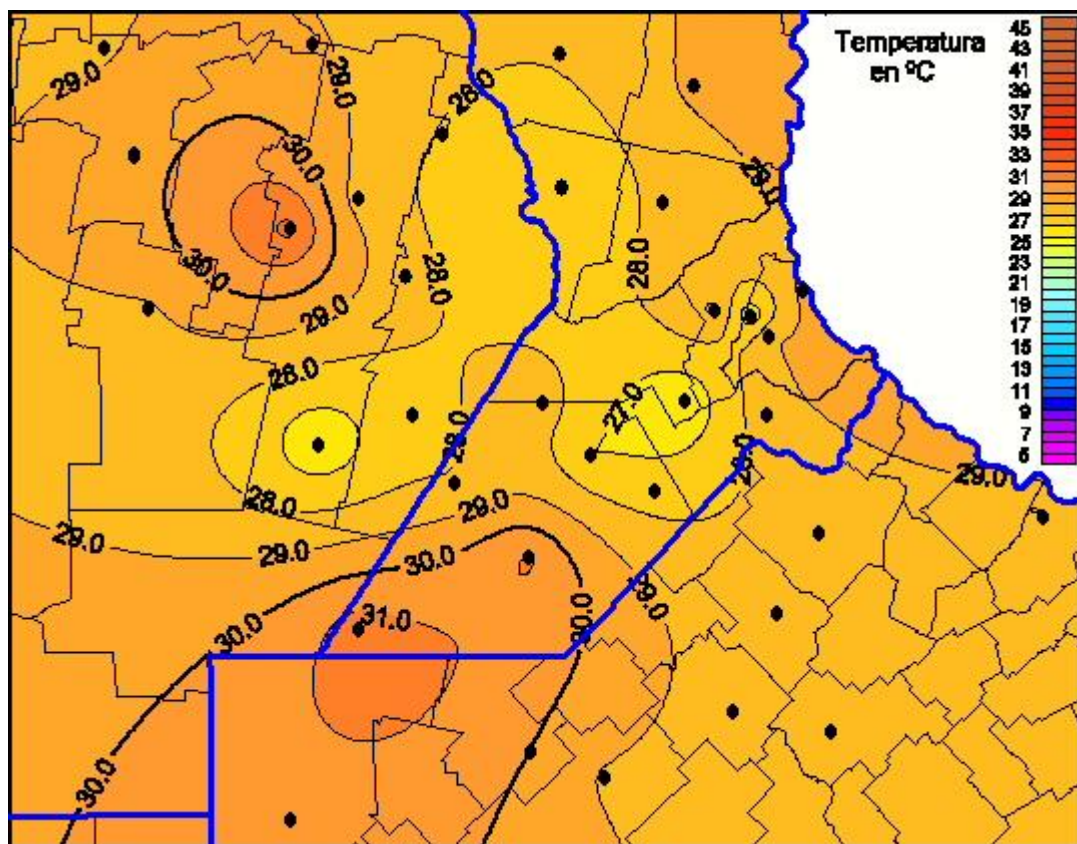

## Temperaturas Máximas

Mapa de temperaturas máximas de las últimas 24 horas.  
(Desde las 8:00AM hasta las 8:00AM). Se actualiza a las 10:00hs.