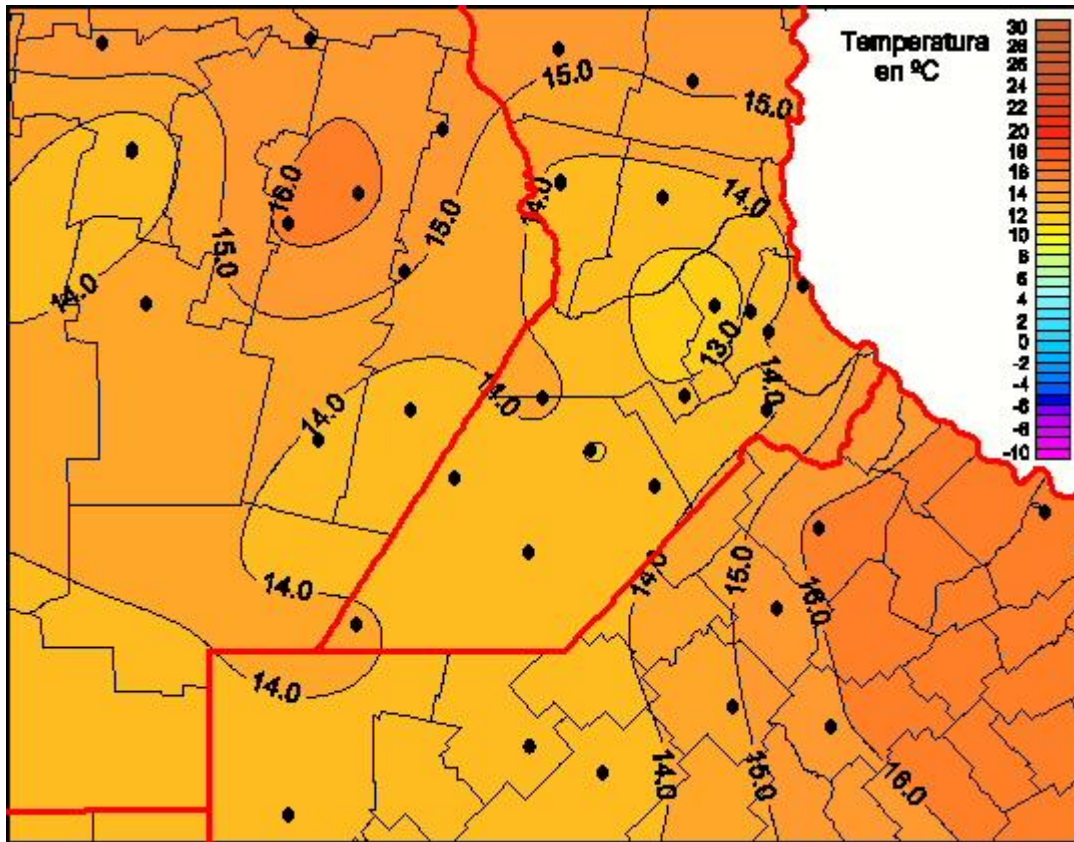

Temperaturas Mínimas

Mapa de temperaturas mínimas de las las últimas 24 horas.
(Desde las 8:00AM hasta las 8:00AM). Se actualiza a las 10:00hs.