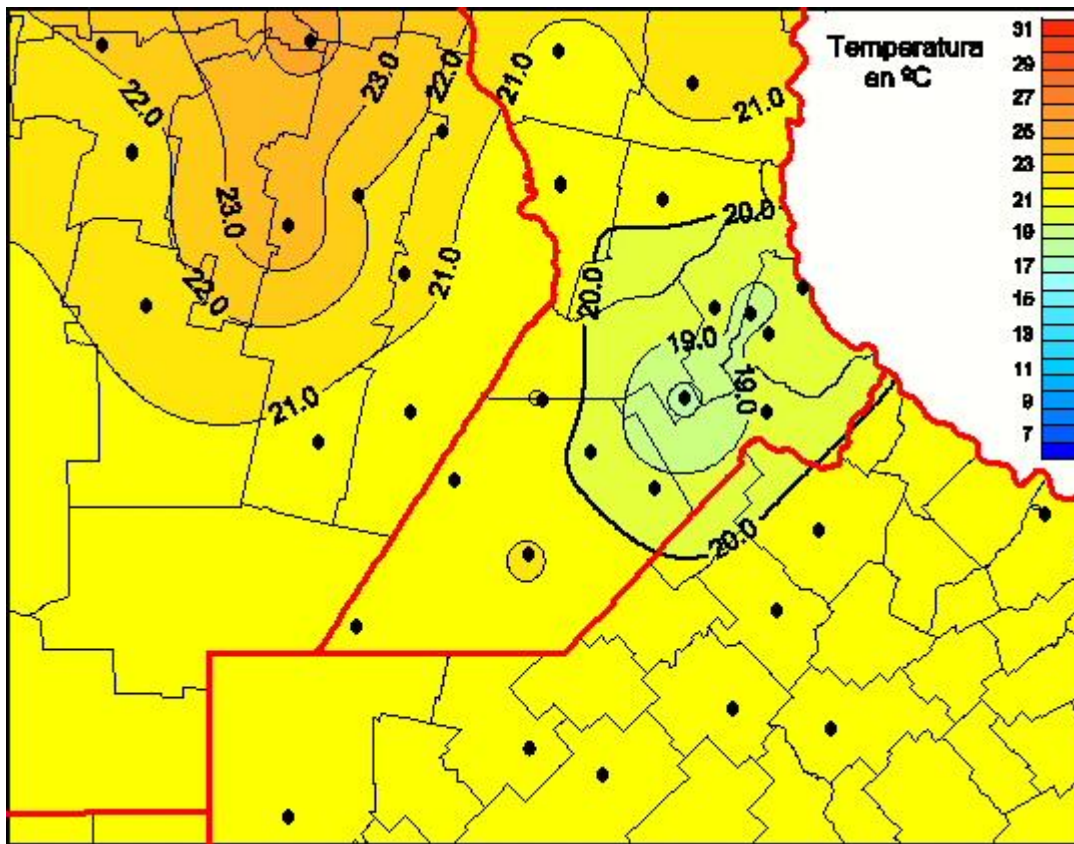

# Temperaturas Medias

Mapa de temperaturas medias de las las últimas 24 horas.  
(Desde las 8:00AM hasta las 8:00AM). Se actualiza a las 10:00hs.