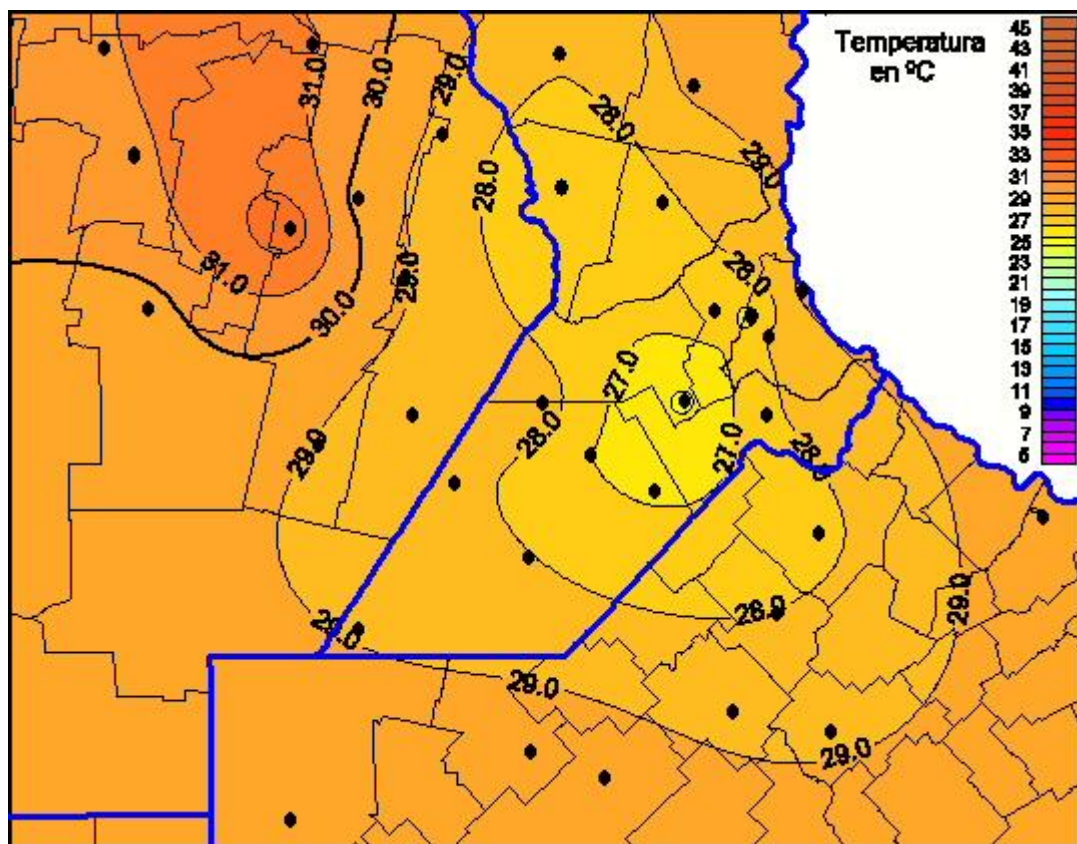

Temperaturas Máximas

Mapa de temperaturas máximas de las últimas 24 horas.
(Desde las 8:00AM hasta las 8:00AM). Se actualiza a las 10:00hs.