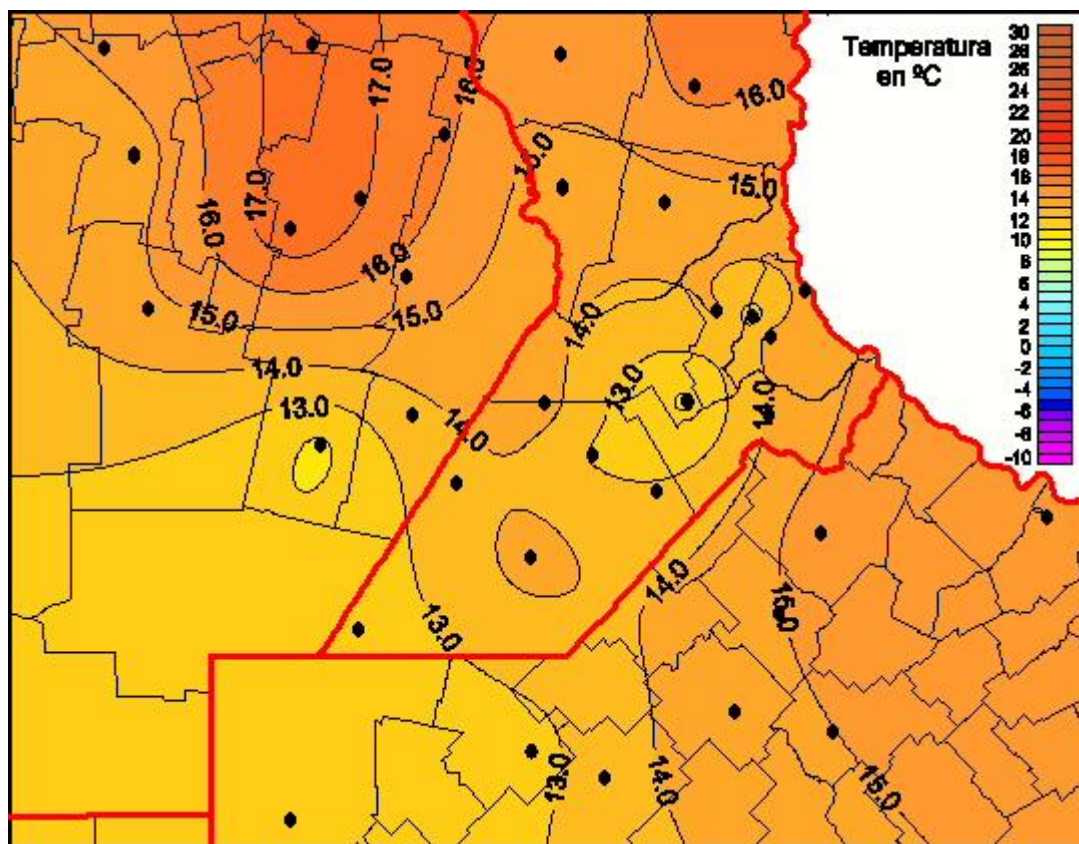

## Temperaturas Mínimas

Mapa de temperaturas mínimas de las las últimas 24 horas.  
(Desde las 8:00AM hasta las 8:00AM). Se actualiza a las 10:00hs.