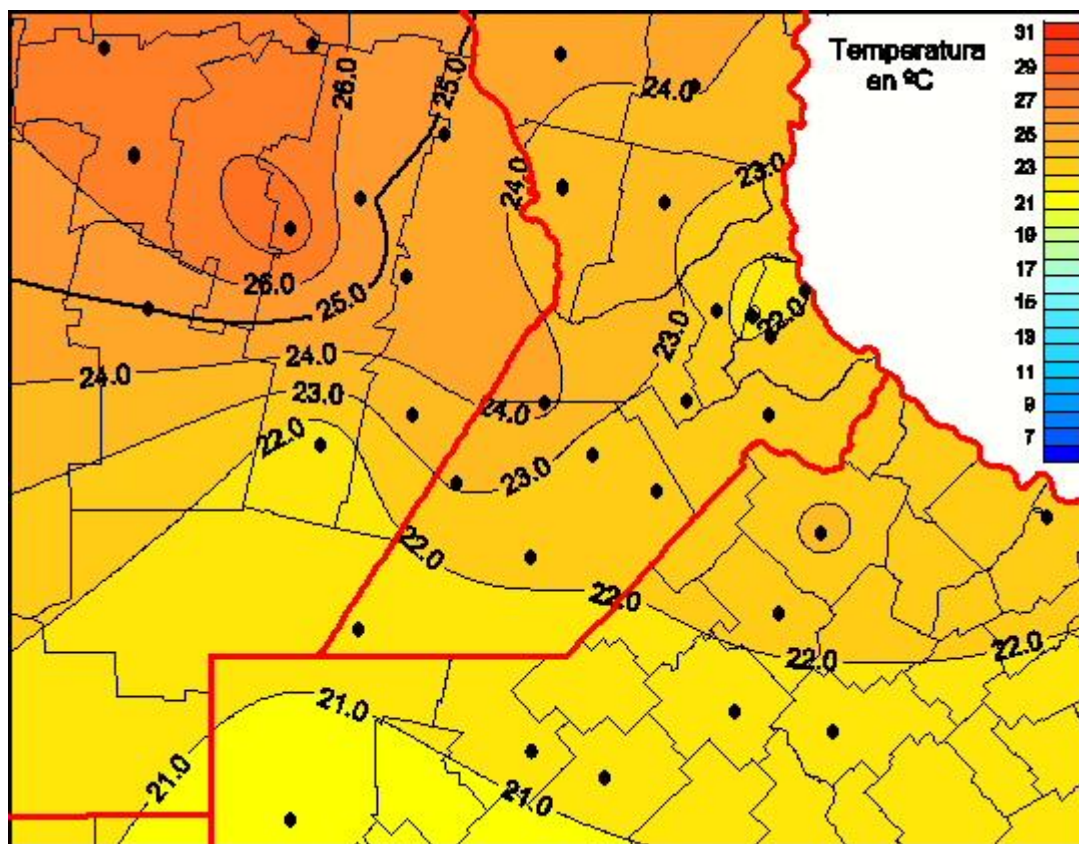

Temperaturas Medias

Mapa de temperaturas medias de las las últimas 72 horas.
(Desde las 8:00AM hasta las 8:00AM). Se actualiza a las 10:00hs.