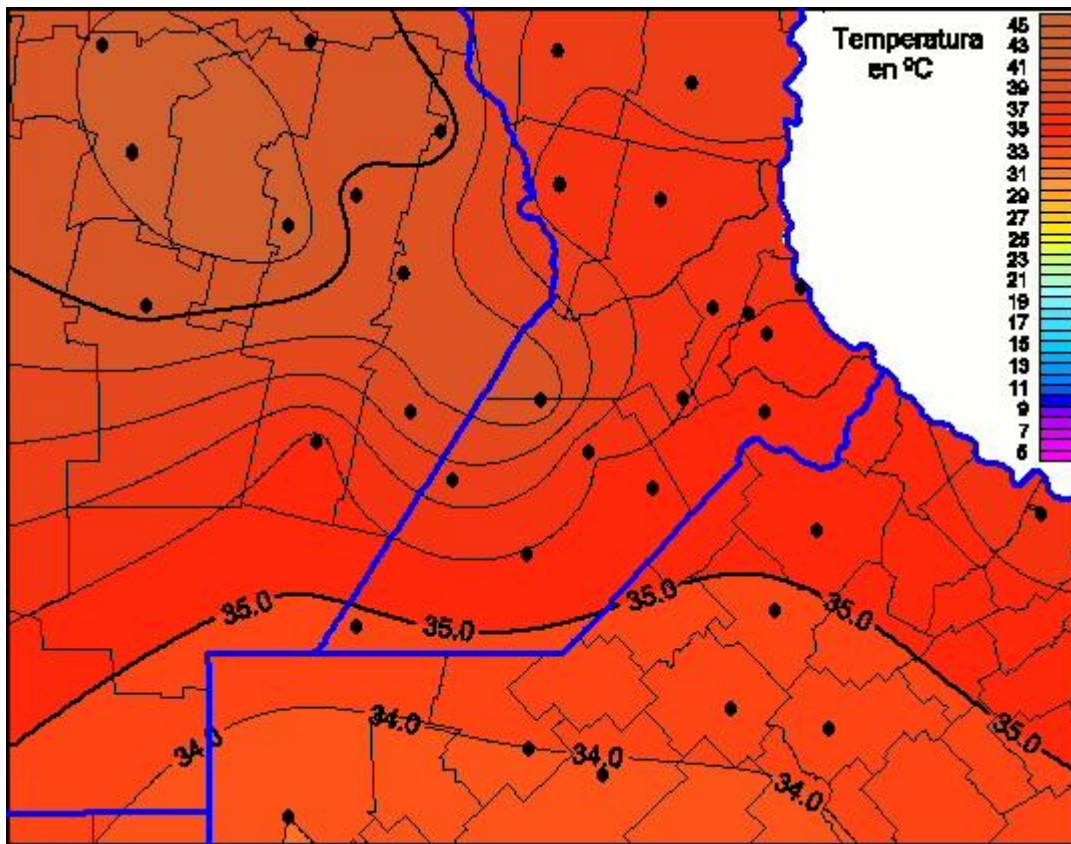

## Temperaturas Máximas

Mapa de temperaturas máximas de las las últimas 72 horas.  
(Desde las 8:00AM hasta las 8:00AM). Se actualiza a las 10:00hs.