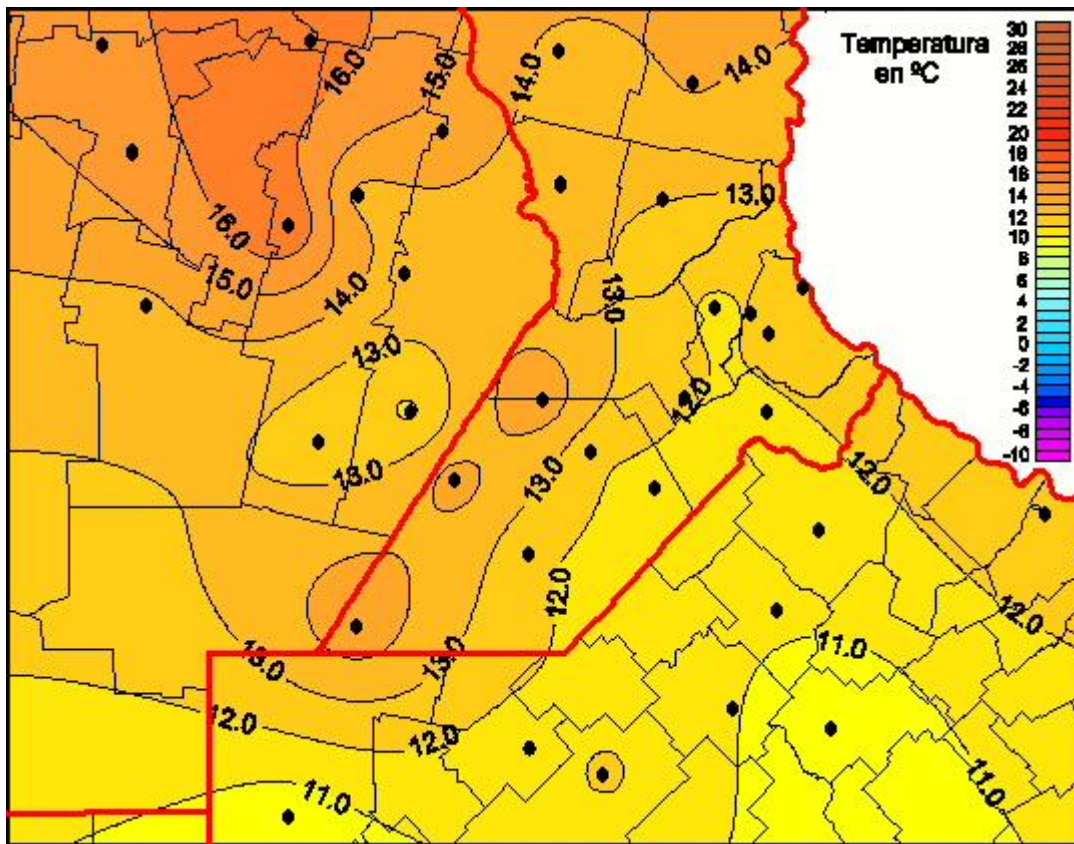

## Temperaturas Mínimas

Mapa de temperaturas mínimas de las últimas 72 horas.  
(Desde las 8:00AM hasta las 8:00AM). Se actualiza a las 10:00hs.