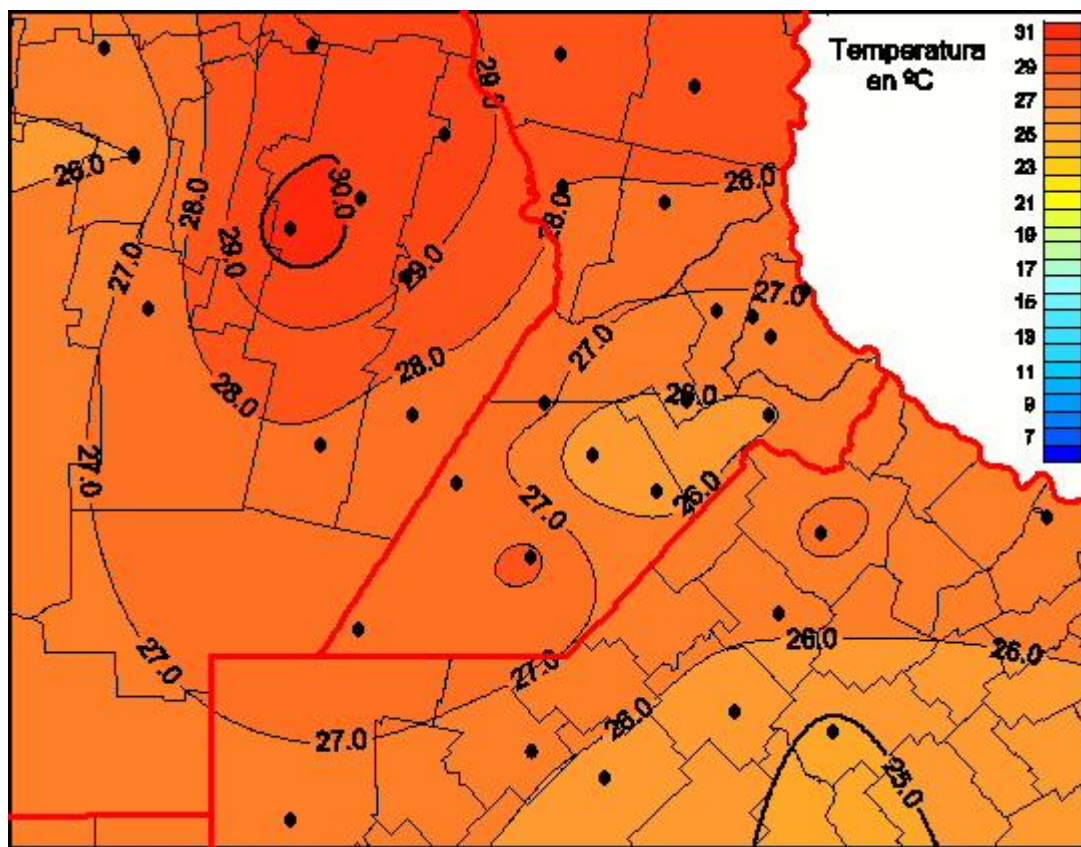

Temperaturas Medias

Mapa de temperaturas medias de las últimas 24 horas.
(Desde las 8:00AM hasta las 8:00AM). Se actualiza a las 10:00hs.