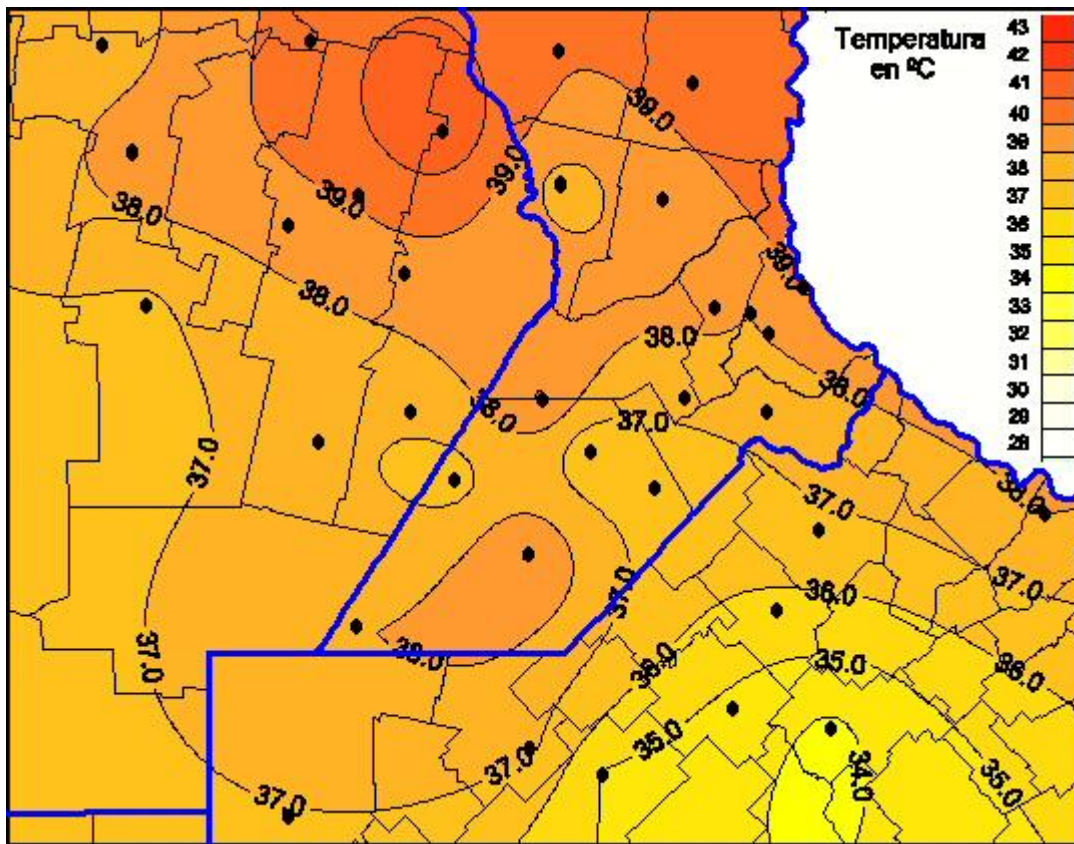

# Temperaturas Máximas

Mapa de temperaturas máximas de las últimas 24 horas.  
(Desde las 8:00AM hasta las 8:00AM). Se actualiza a las 10:00hs.