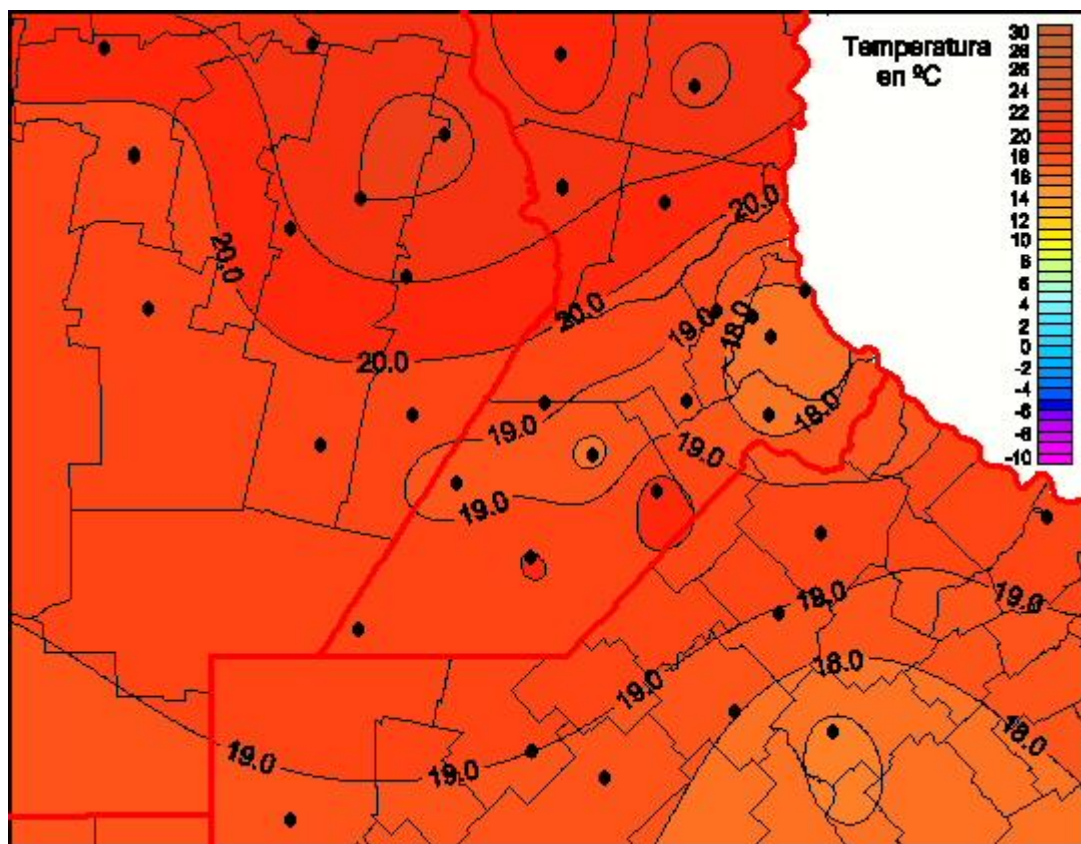

Temperaturas Mínimas

Mapa de temperaturas mínimas de las las últimas 24 horas.
(Desde las 8:00AM hasta las 8:00AM). Se actualiza a las 10:00hs.