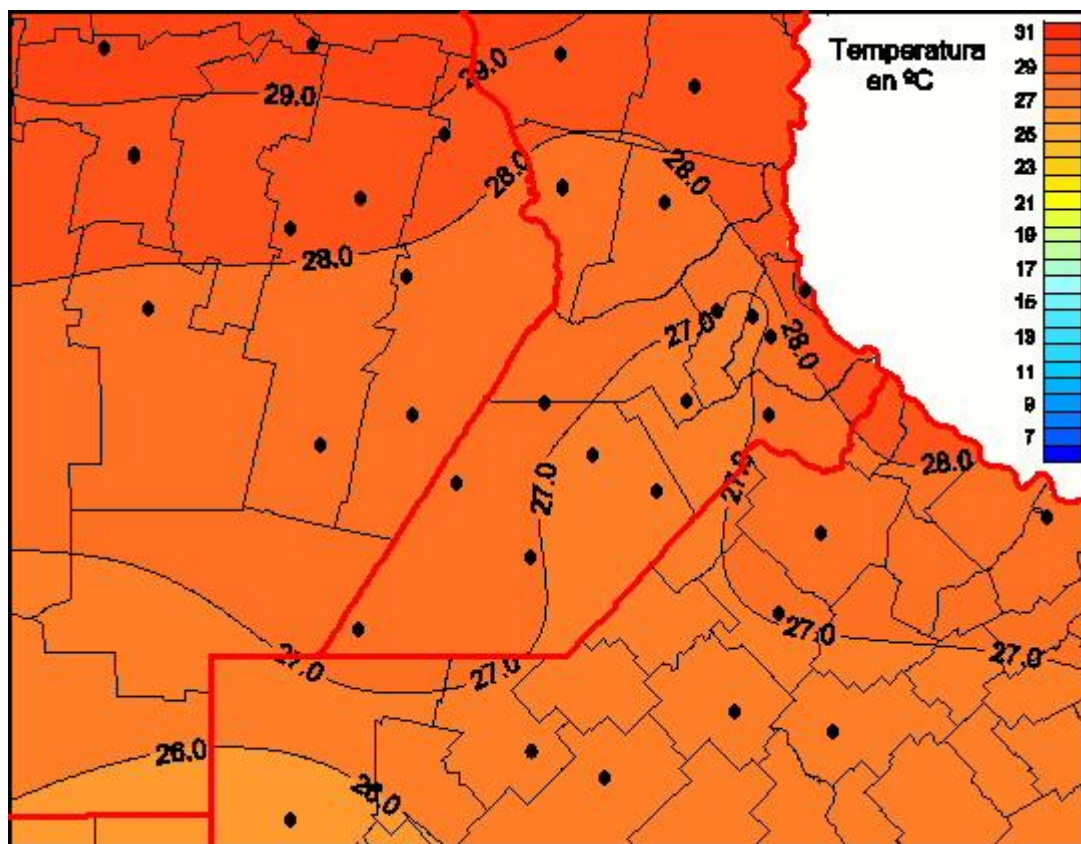

## Temperaturas Medias

Mapa de temperaturas medias de las las últimas 24 horas.  
(Desde las 8:00AM hasta las 8:00AM). Se actualiza a las 10:00hs.