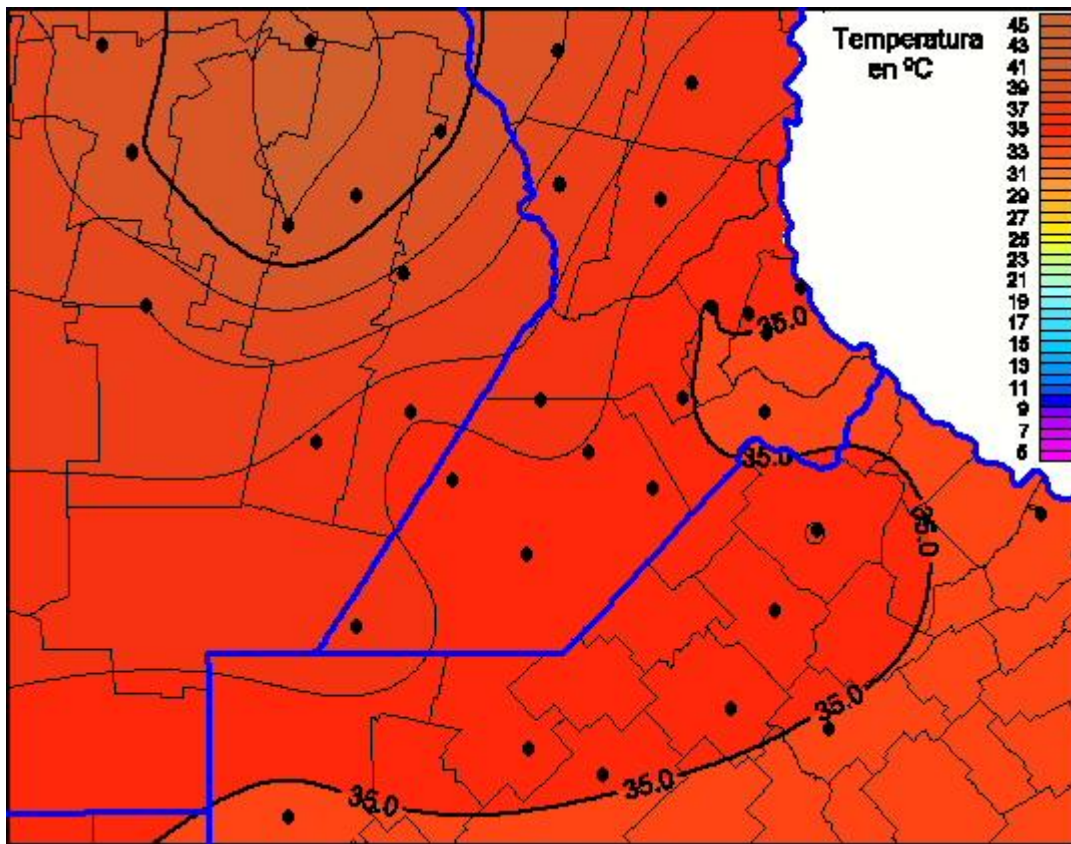

Temperaturas Máximas

Mapa de temperaturas máximas de las las últimas 24 horas.
(Desde las 8:00AM hasta las 8:00AM). Se actualiza a las 10:00hs.

BOLSA
DE COMERCIO
DE ROSARIO

www.facebook.com/BCROficial

twitter.com/bcrgrensa