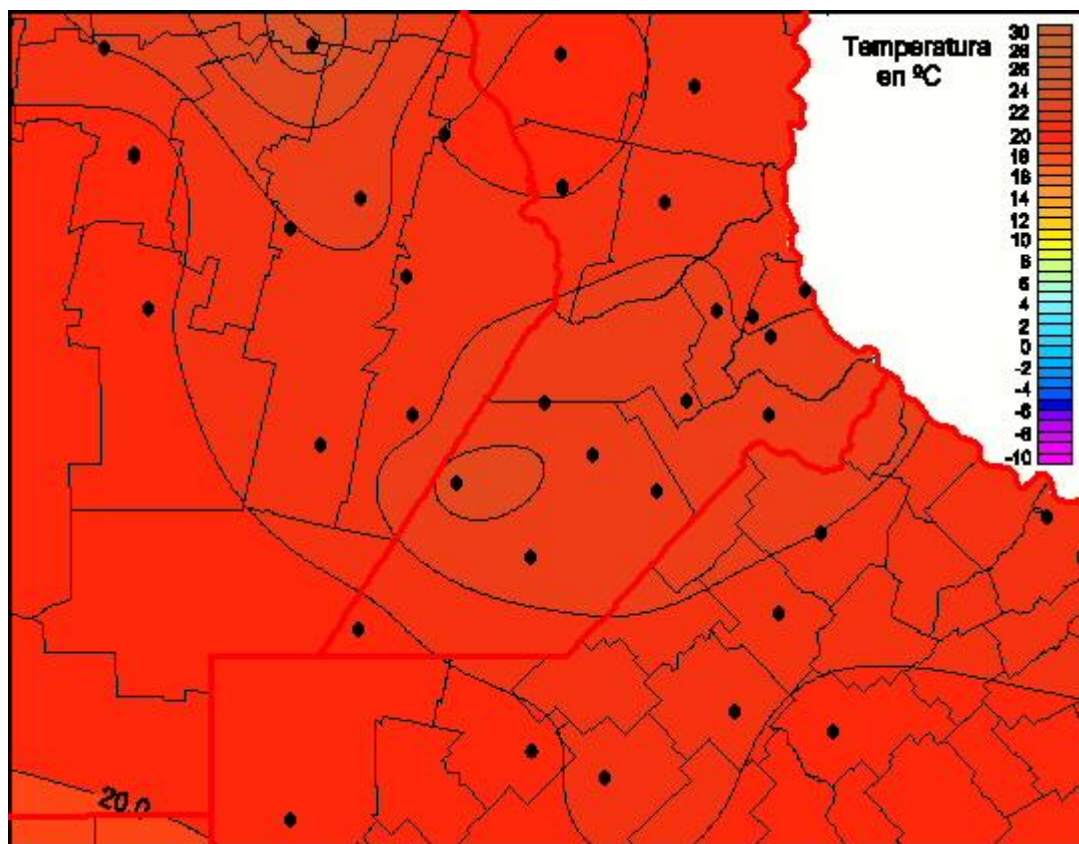

Temperaturas Mínimas

Mapa de temperaturas mínimas de las las últimas 24 horas.
(Desde las 8:00AM hasta las 8:00AM). Se actualiza a las 10:00hs.

BOLSA
DE COMERCIO
DE ROSARIO

 www.facebook.com/BCROficial

 twitter.com/bcrgrensa