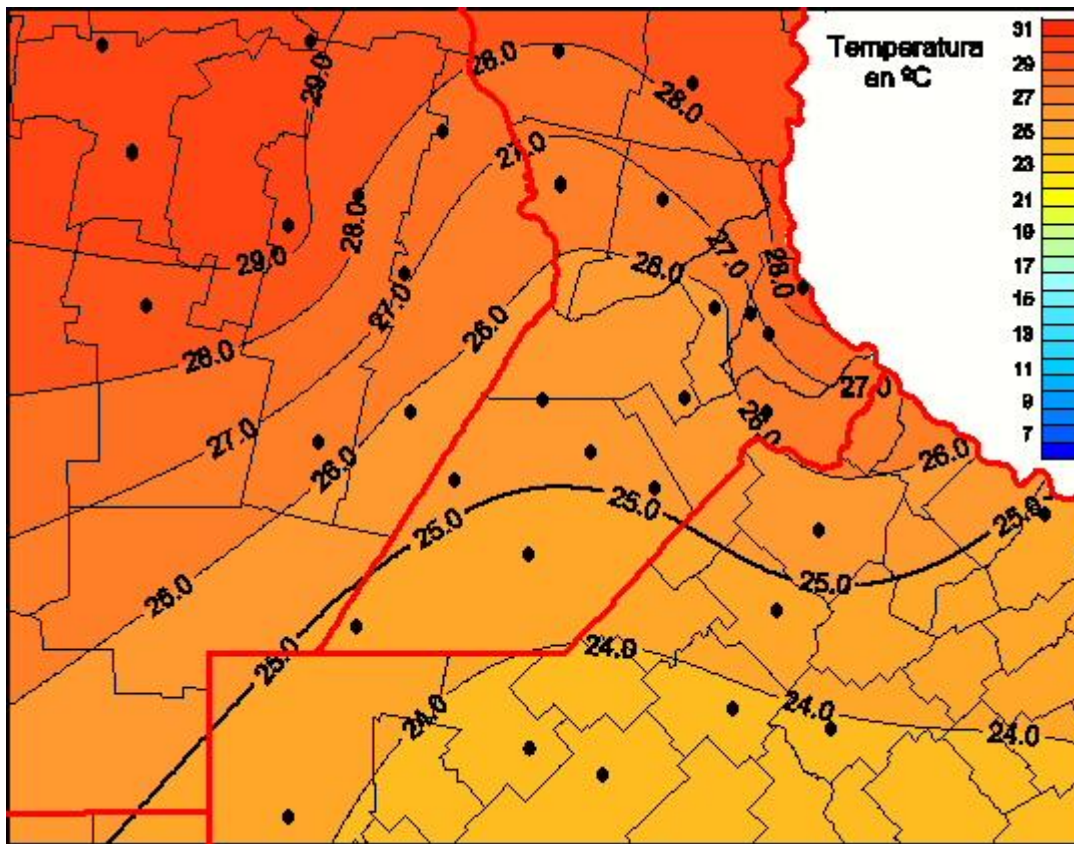

# Temperaturas Medias

Mapa de temperaturas medias de las las últimas 24 horas.  
(Desde las 8:00AM hasta las 8:00AM). Se actualiza a las 10:00hs.