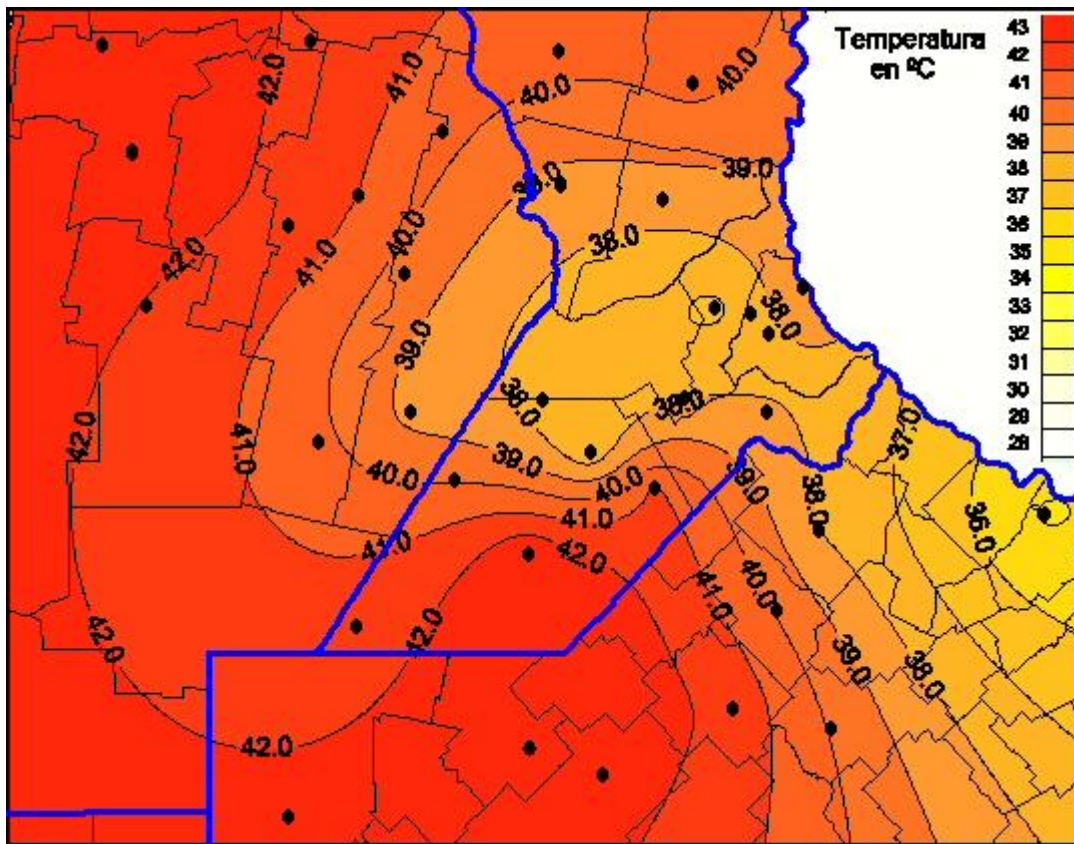

Temperaturas Máximas

Mapa de temperaturas máximas de las últimas 24 horas.
(Desde las 8:00AM hasta las 8:00AM). Se actualiza a las 10:00hs.