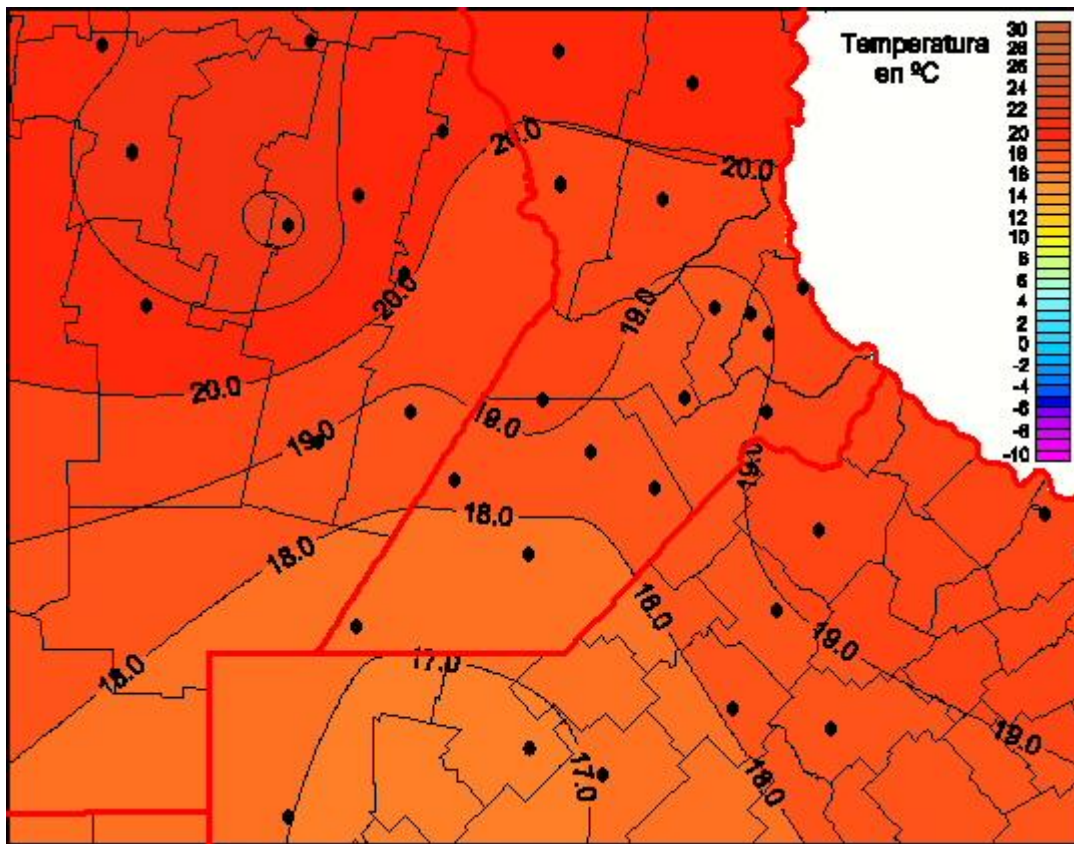

Temperaturas Mínimas

Mapa de temperaturas mínimas de las las últimas 24 horas.
(Desde las 8:00AM hasta las 8:00AM). Se actualiza a las 10:00hs.